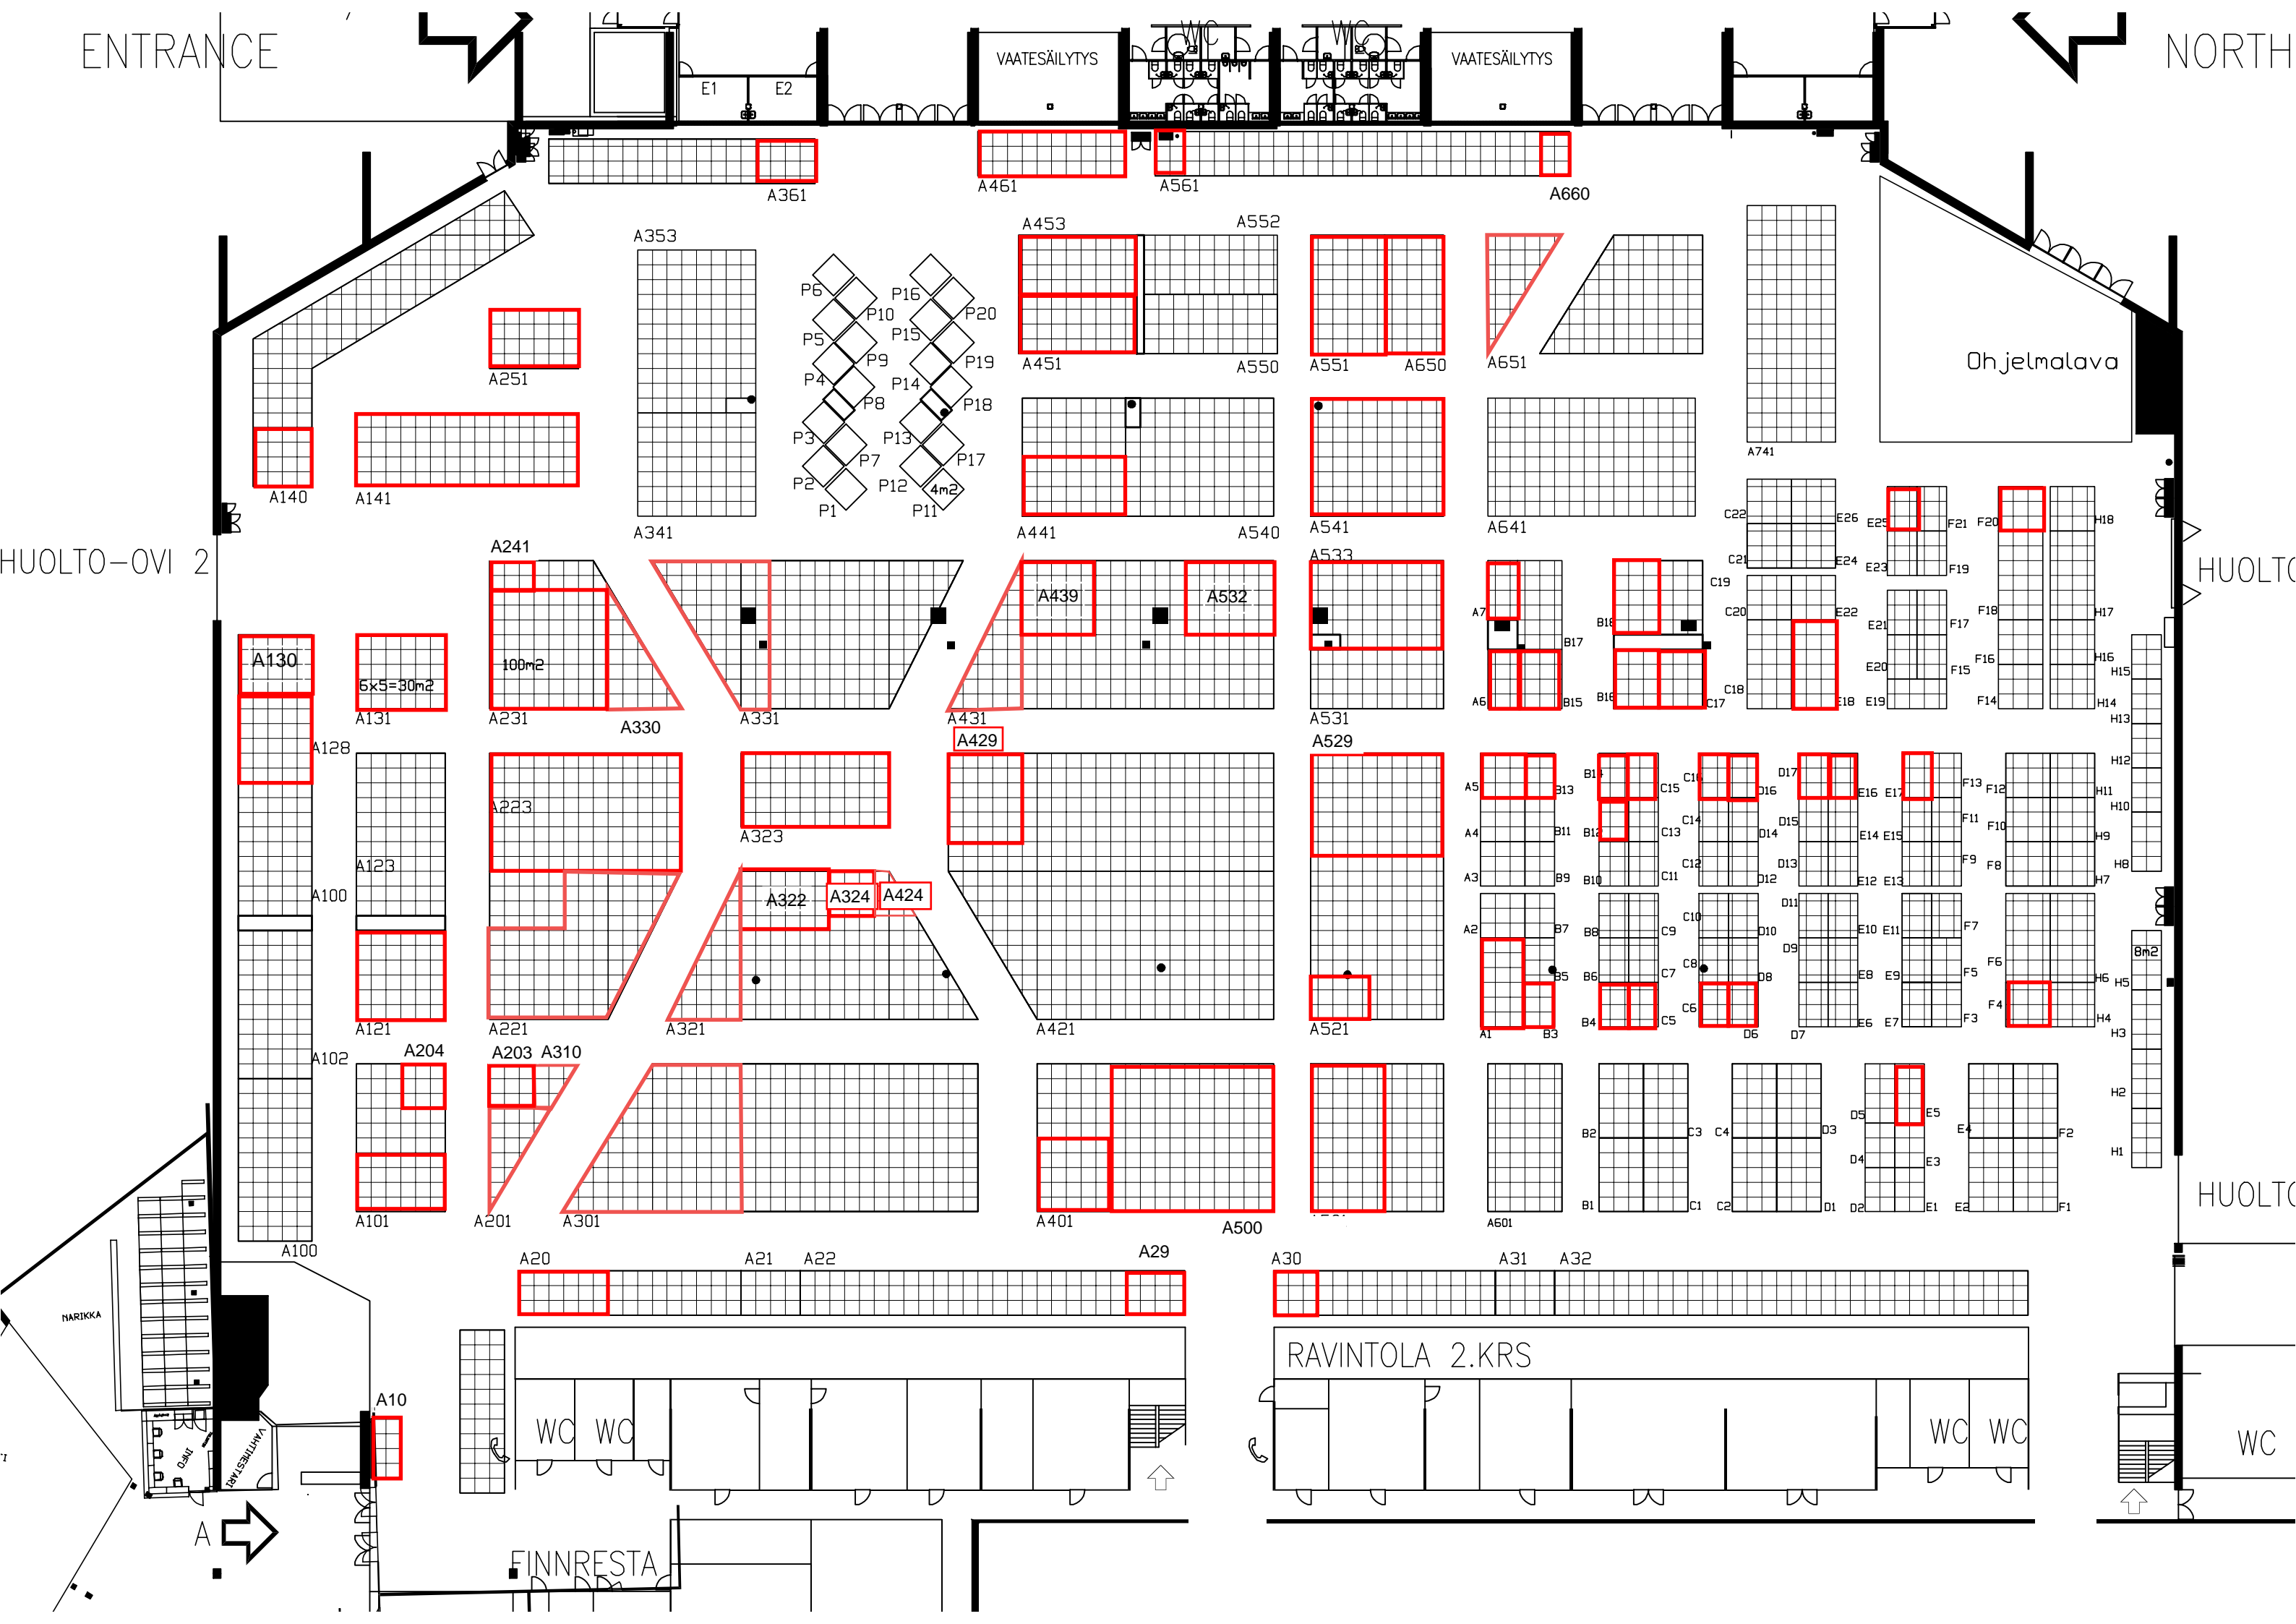

ENTRANCE

NORTH

HUOLTO-OVI 2

HUOLTO

HUOLTO

VAATESÄILYTYS

Ohjelmalava

RAVINTOLA 2.KRS

FINNRESTA

HARIKKA

A10

WC WC

WC WC

WC

100m²

5x5=30m²

4m²

8m²