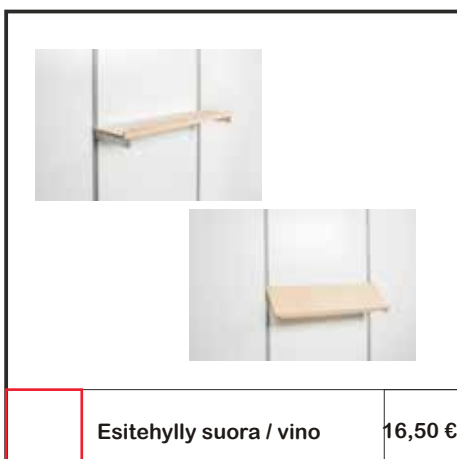

Jääkaappi 150 l

88 €

ESITETELINEET, HYLLYT JA ROSKAKORI

Hinnat alv 0%

Esiteteline 1-puoleinen

39 €

Esiteteline 2-puoleinen

39 €

Varastohylly

36 €

Esitehylly suora / vino

16,50 €

Vaatenaulakko seinälle

16 €

Roskakori

6,50 €