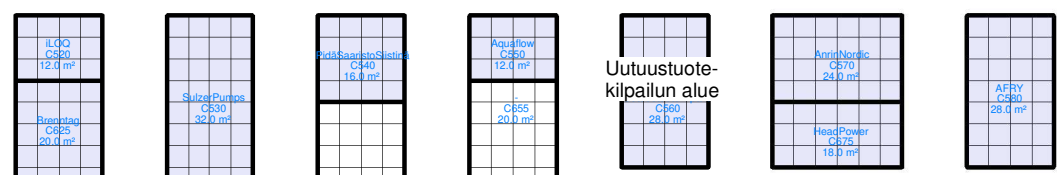

Kävijärekisteröityminen

Kulku ulkoalueelle 00-09

Huolto-ovi

100

200

Halli C1

300

400

500

600

600

500

600

100

200

300