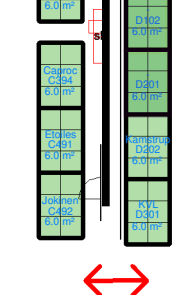

Kävijärekisteröityminen

Kulku ulkoalueelle 00-09

Huolto-ovi

100

200

Halli C1

300

400

500

600

600

500

600

100

200

300

- Tyhjä paikka
- Valmisosasto
- Varattu paikka
- Varattu valmisosasto

Halli D

SKTY

Ravintola
CAFE

WC

kulku C2-halliin kokoustilat

KIVO