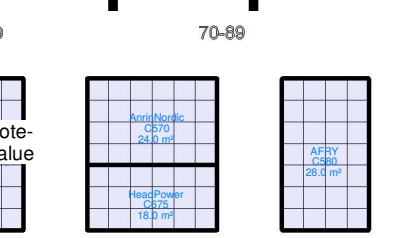

Kävijärekisteröityminen

Kulku ulkoalueelle 00-09

Huolto-ovi

100

200

Halli C1

300

400

500

600

600

500

600

100

200

300