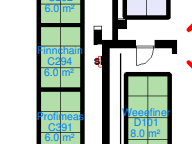

Kävijärekisteröityminen

Kulku ulkoalueelle 00-09

Huolto-ovi

100

200

Halli C1

300

400

500

600

600

500

600

100

200

300

- Tyhjä paikka
- Valmisosasto
- Varattu paikka
- Varattu valmisosasto

Halli D

SKTY

Ravintola
CAFE

WC

kulku C2-halliin kokoustilat

KIVO