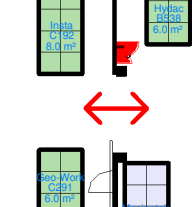

Kävijärekisteröityminen

Kulku ulkoalueelle 00-09

Huolto-ovi

100

200

Halli C1

300

400

500

600

600

500

600

100

200

300

- Tyhjä paikka
- Valmisosasto
- Varattu paikka
- Varattu valmisosasto

Halli D

SKTY

Ravintola
CAFE

WC

kulku C2-halliin kokoustilat

KIVO