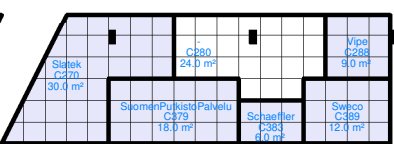

Kävijärekisteröityminen

Kulku ulkoalueelle 00-09

Huolto-ovi

100

200

Halli C1

300

400

500

600

600

500

600

100

200

300