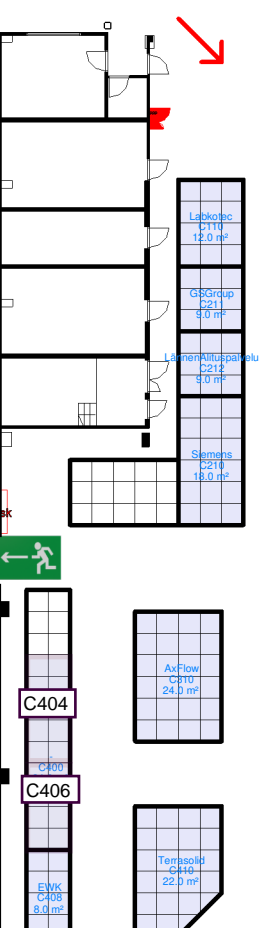

Kävijärekisteröityminen

Kulku ulkoalueelle 00-09

Huolto-ovi

100

200

Halli C1

300

400

500

600

600

500

600

100

200

300

- Tyhjä paikka
- Valmisosasto
- Varattu paikka
- Varattu valmisosasto

Halli D

SKTY

Ravintola
CAFE

WC

kulku C2-halliin kokoustilat

KIVO