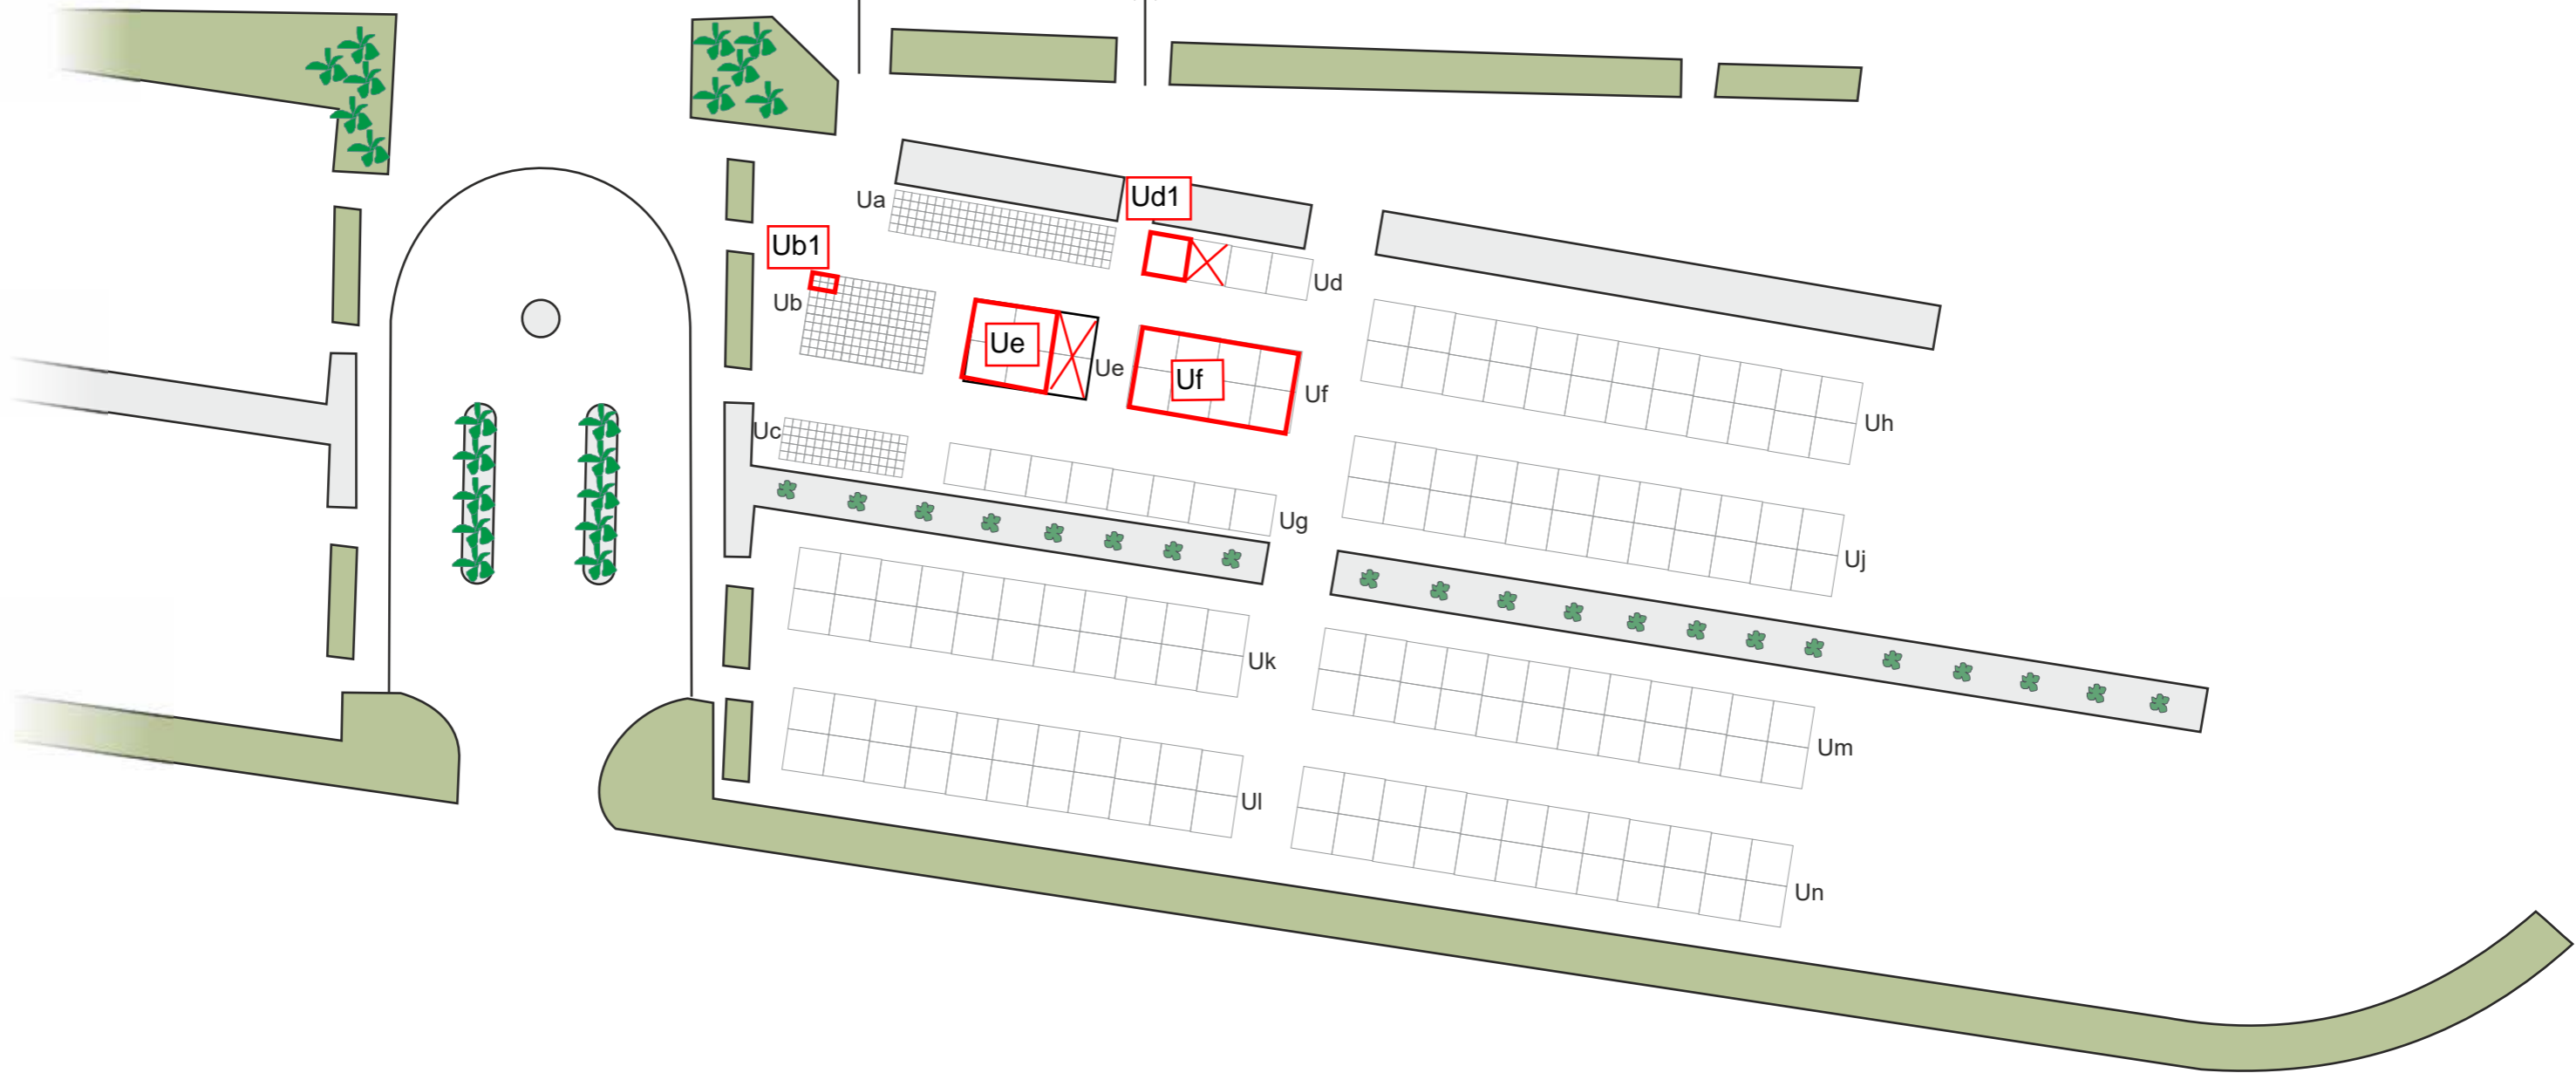

TURKU
13.-14.10.2021

Pääsisäänkäynti

C-halliin

C-halliin

-  pikkuruutu = 1 x 1 m, erikoishinnoitellut paikat
-  1 ruutu = 5 x 5 m
-  asfaltoitu korotus
-  nurmikkokorotus
-  pensas
-  puu