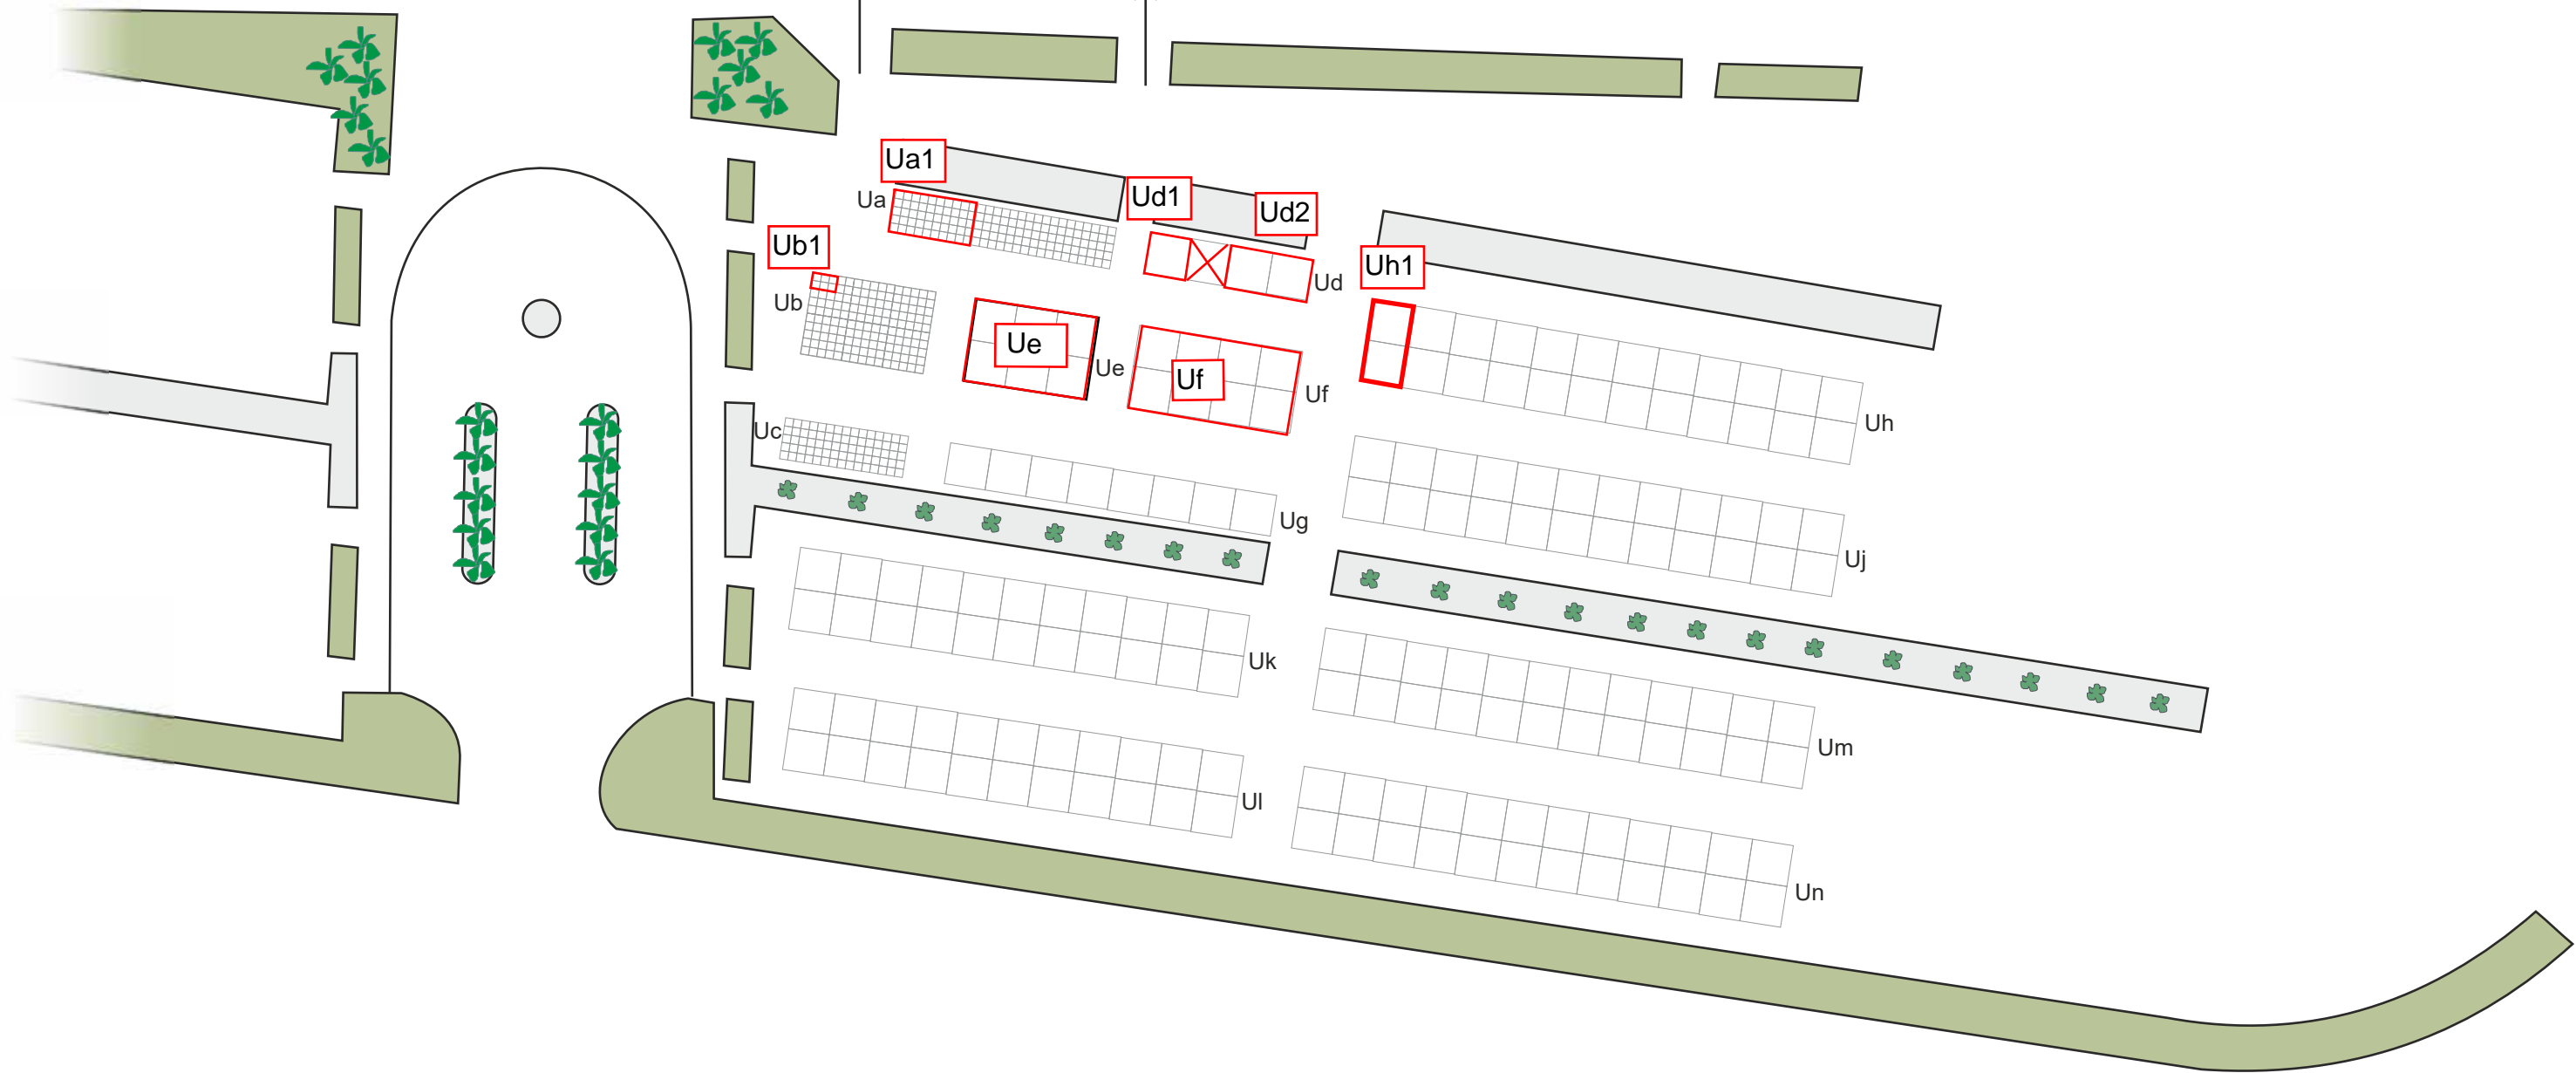

TURKU
19.–20.5.2021

Pääsisäänkäynti

C-halliin

C-halliin

-  pikkuruutu = 1 x 1 m, erikoishinnoitellut paikat
-  1 ruutu = 5 x 5 m
-  asfaltoitu korotus
-  nurmikkokorotus
-  pensas
-  puu