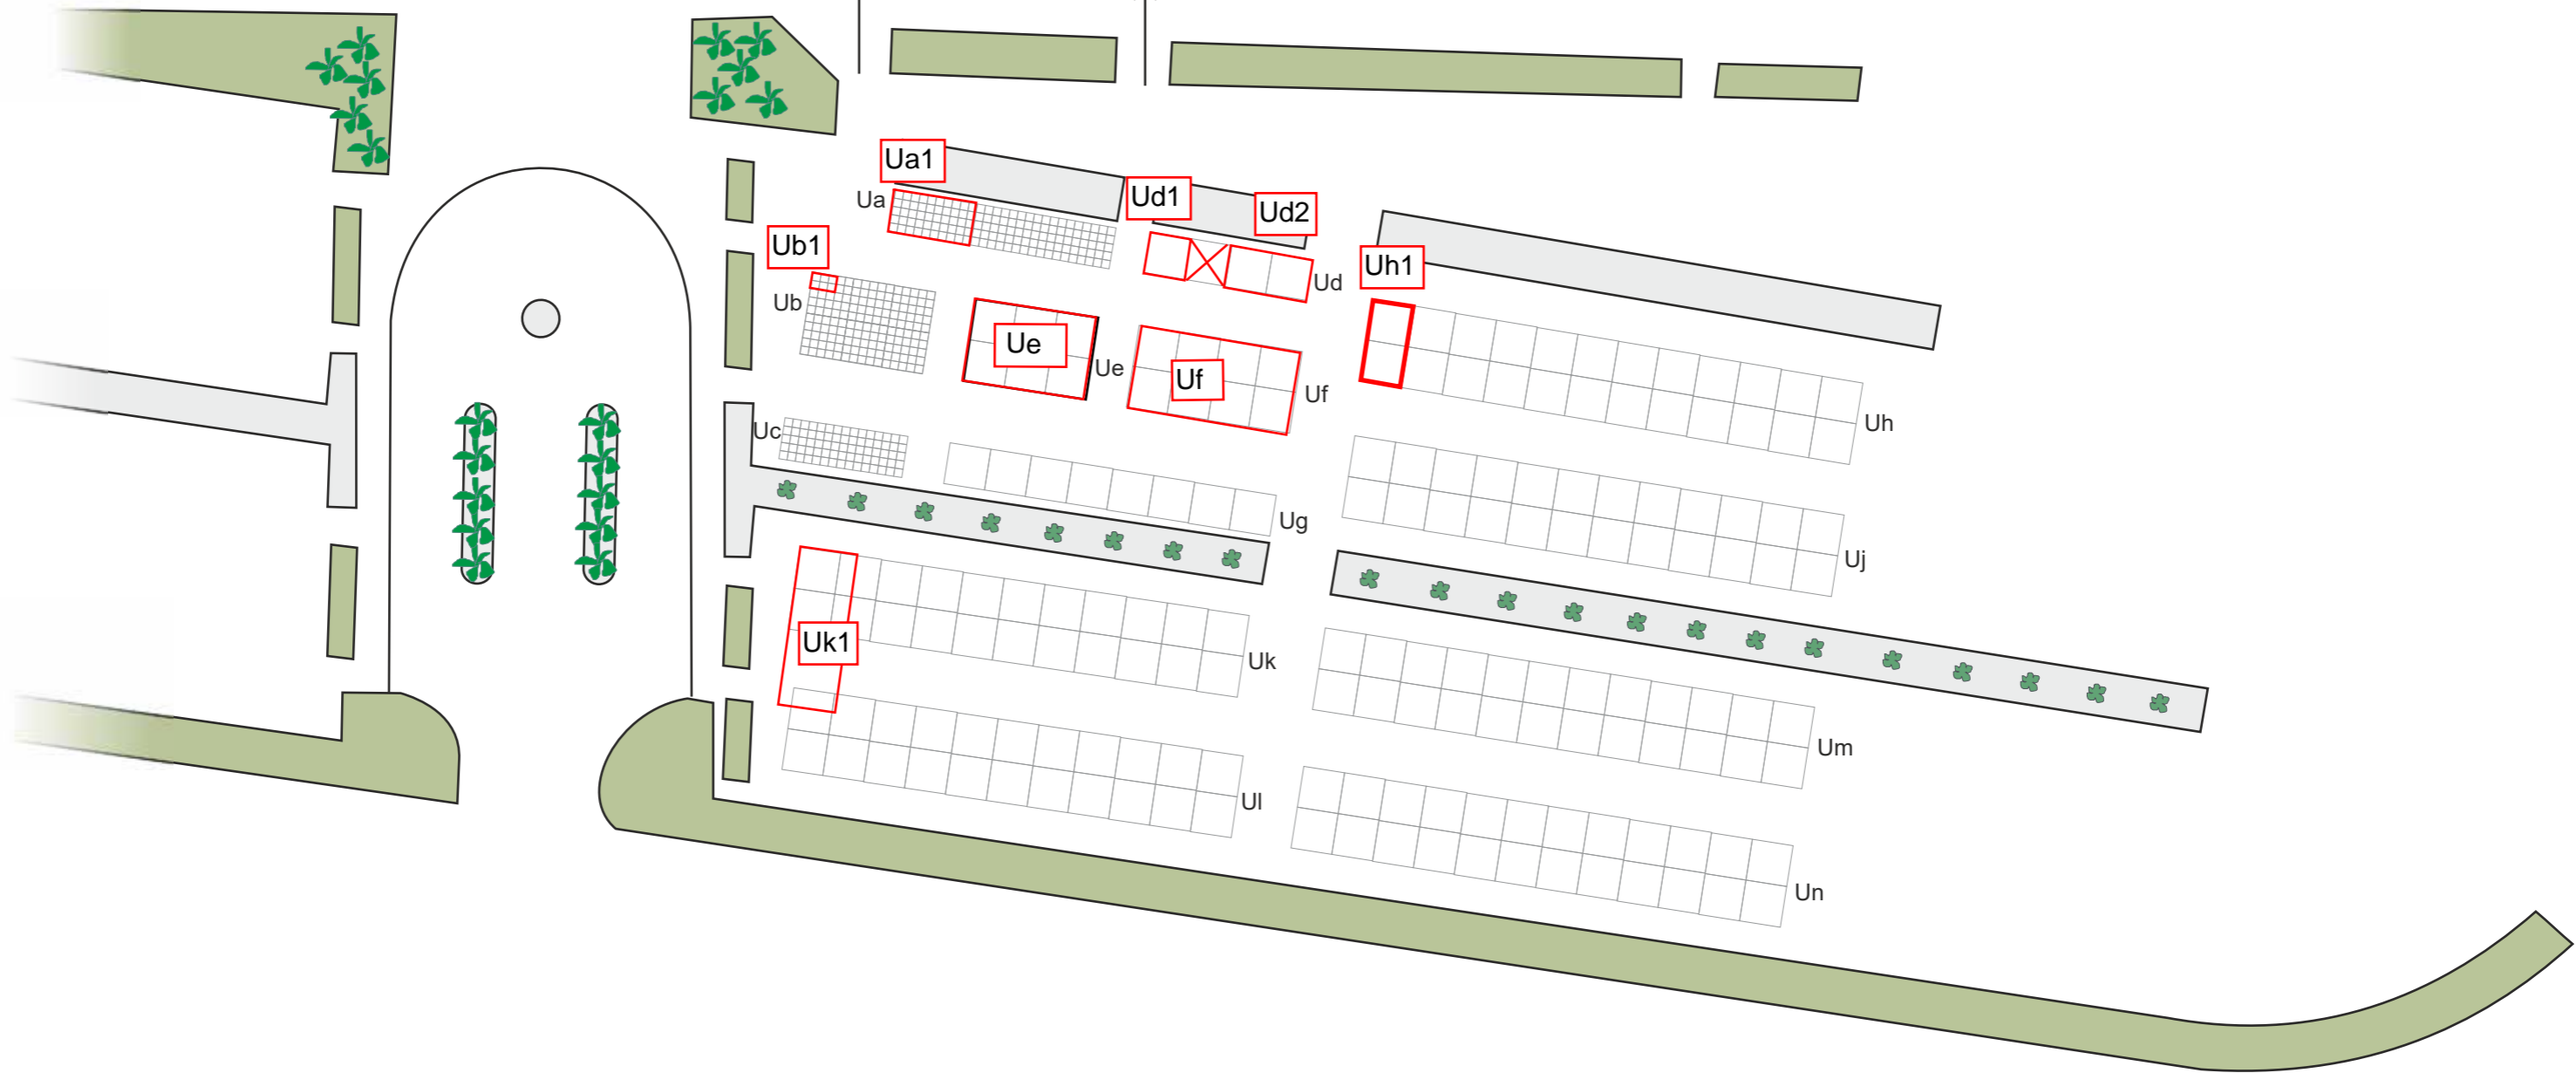

TURKU  
19.–20.5.2021

Pääsisäänkäynti

C-halliin

C-halliin

- pikkuruutu = 1 x 1 m, erikoishinnoitellut paikat
- 1 ruutu = 5 x 5 m
- asfaltoitu korotus
- nurmikkokorotus
- pensas
- puu