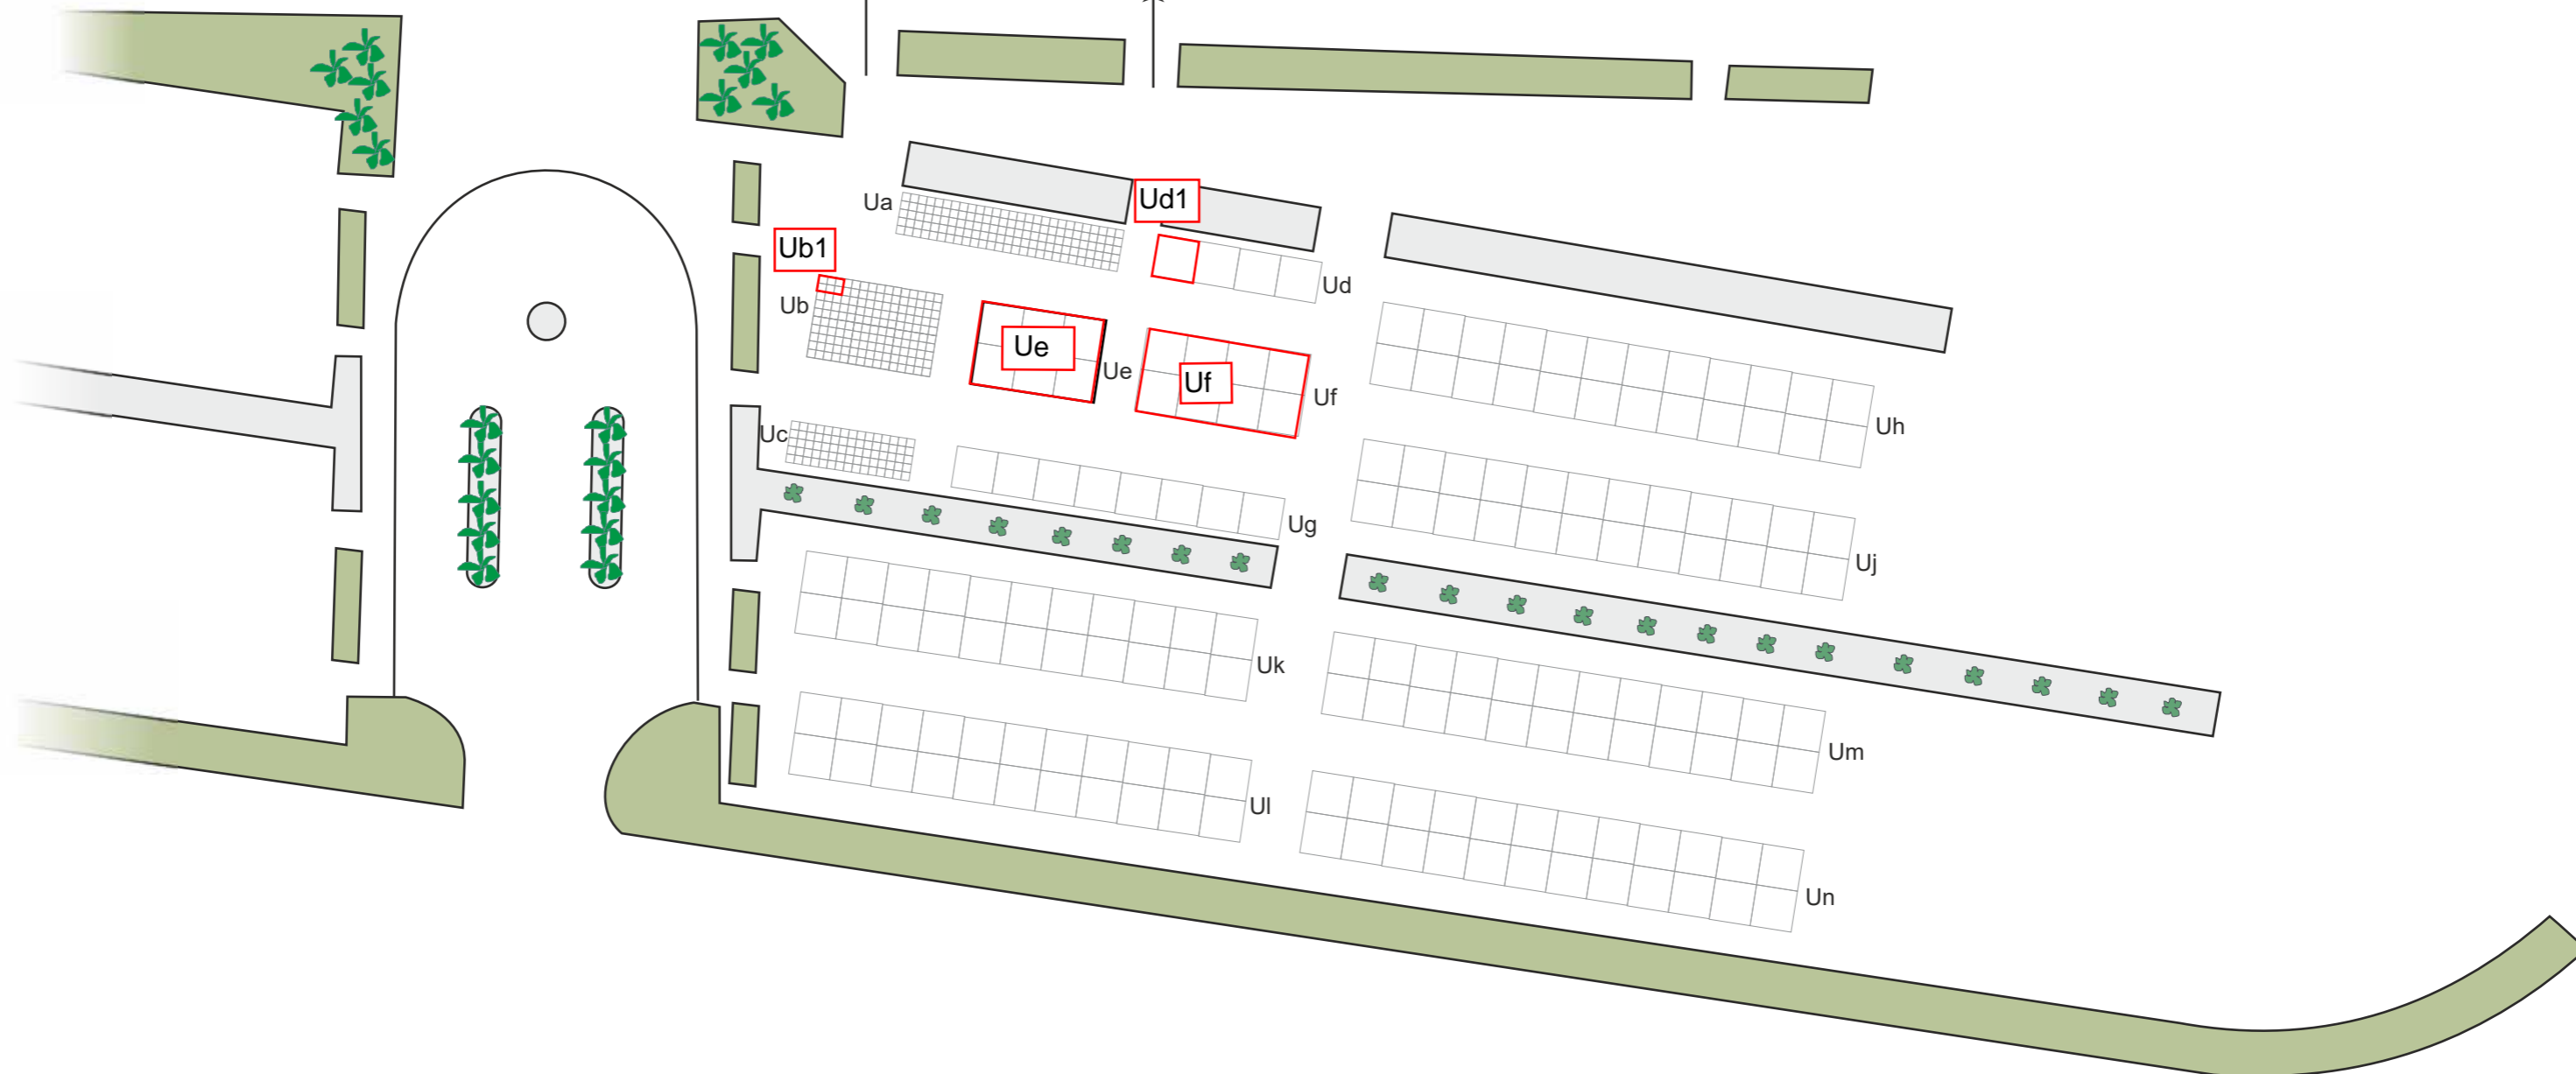

TURKU
19.-20.5.2021

Pääsisäänkäynti

C-halliin

C-halliin

- pikkuruutu = 1 x 1 m, erikoishinnoitellut paikat
- 1 ruutu = 5 x 5 m
- asfaltoitu korotus
- nurmikkokorotus
- pensas
- puu