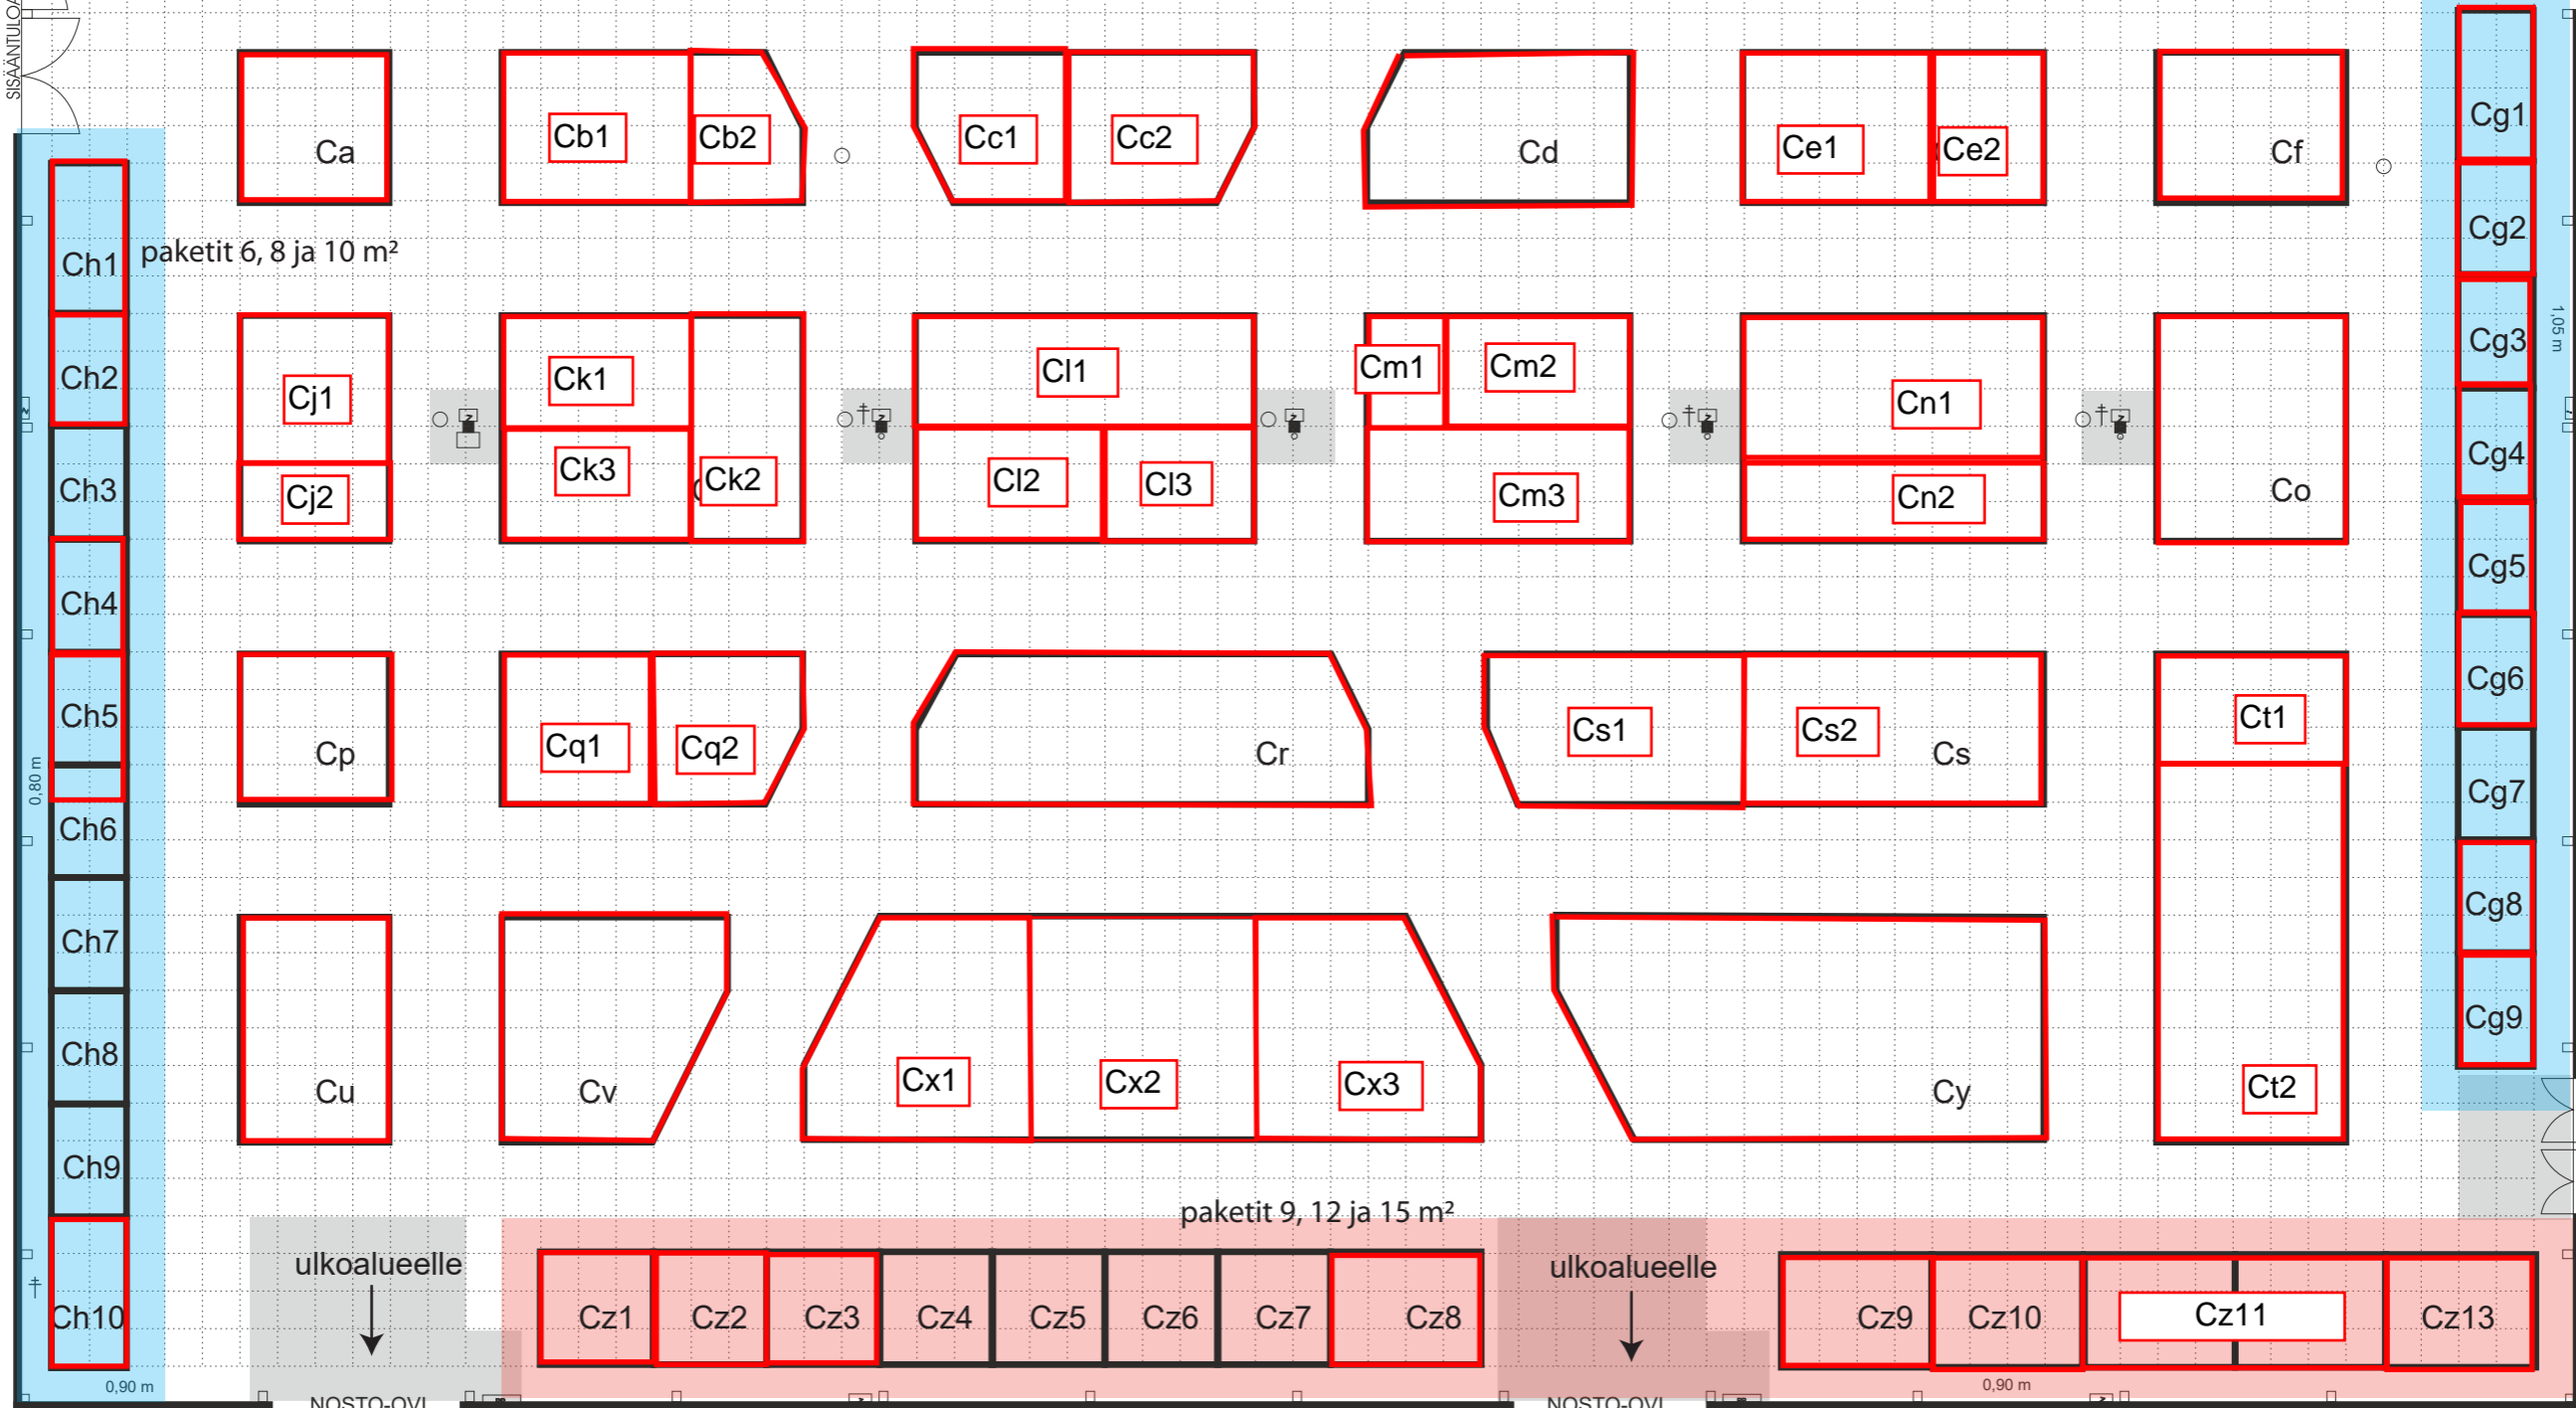

C

1:200
1 ruutu =
1 m²

TURKU
13.-14.10.2021

muutokset mahdollisia

A- JA B-HALLEIHIN, SISAANTULOALUAAN

paketit 6, 8 ja 10 m² D-HALLIIN

WC
M/N

NOSTO-OVI
LEV 4800 KOROK 5700

NOSTO-OVI
LEV 4800 KOROK 5700

HUOLTO-OVI C3

HUOLTO-OVI C2

- † VESIPISTE
- ☐ SÄHKÖKAAPPI
- EI SAA RAKENTAA
- ☐ PALOPOSTI
- ☐ PILARI JOSSA SÄHKÖKAAPPI JA SAMMUTIN
- ... HALLIN VAPAAKORKEUS 5.80 m
- VEM