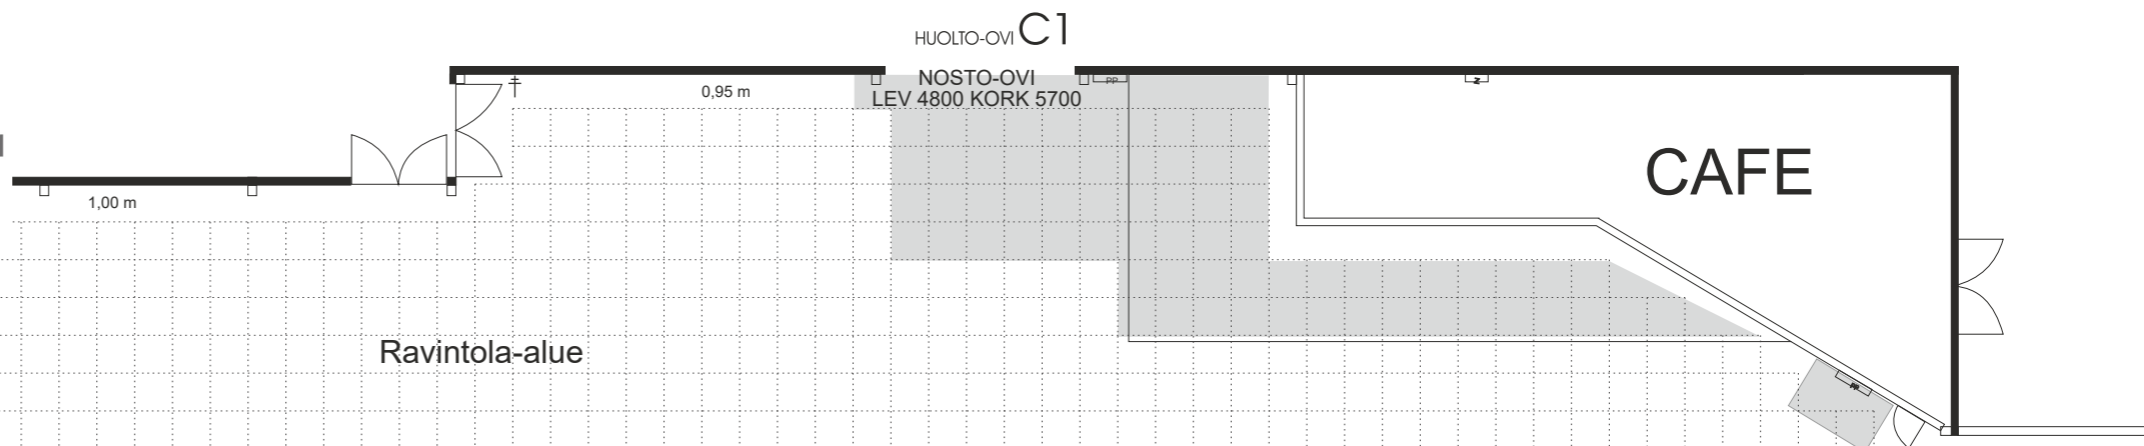

C

1:200
1 ruutu =
1 m²

TURKU
13.-14.10.2021

muutokset mahdollisia

A- JA B-HALLEIHIN, SISAANTULOALUAAN

paketit 6, 8 ja 10 m² D-HALLIIN

WC
M/N

NOSTO-OVI
LEV 4800 KOROK 5700

NOSTO-OVI
LEV 4800 KOROK 5700

HUOLTO-OVI C3

HUOLTO-OVI C2

- † VESIPISTE
- ☐ SÄHKÖKAAPPI
- EI SAA RAKENTAA
- ☐ PALOPOSTI
- ☐ PILARI JOSSA SÄHKÖKAAPPI JA SAMMUTIN
- ... HALLIN VAPAAKORKEUS 5.80 m
- VEM