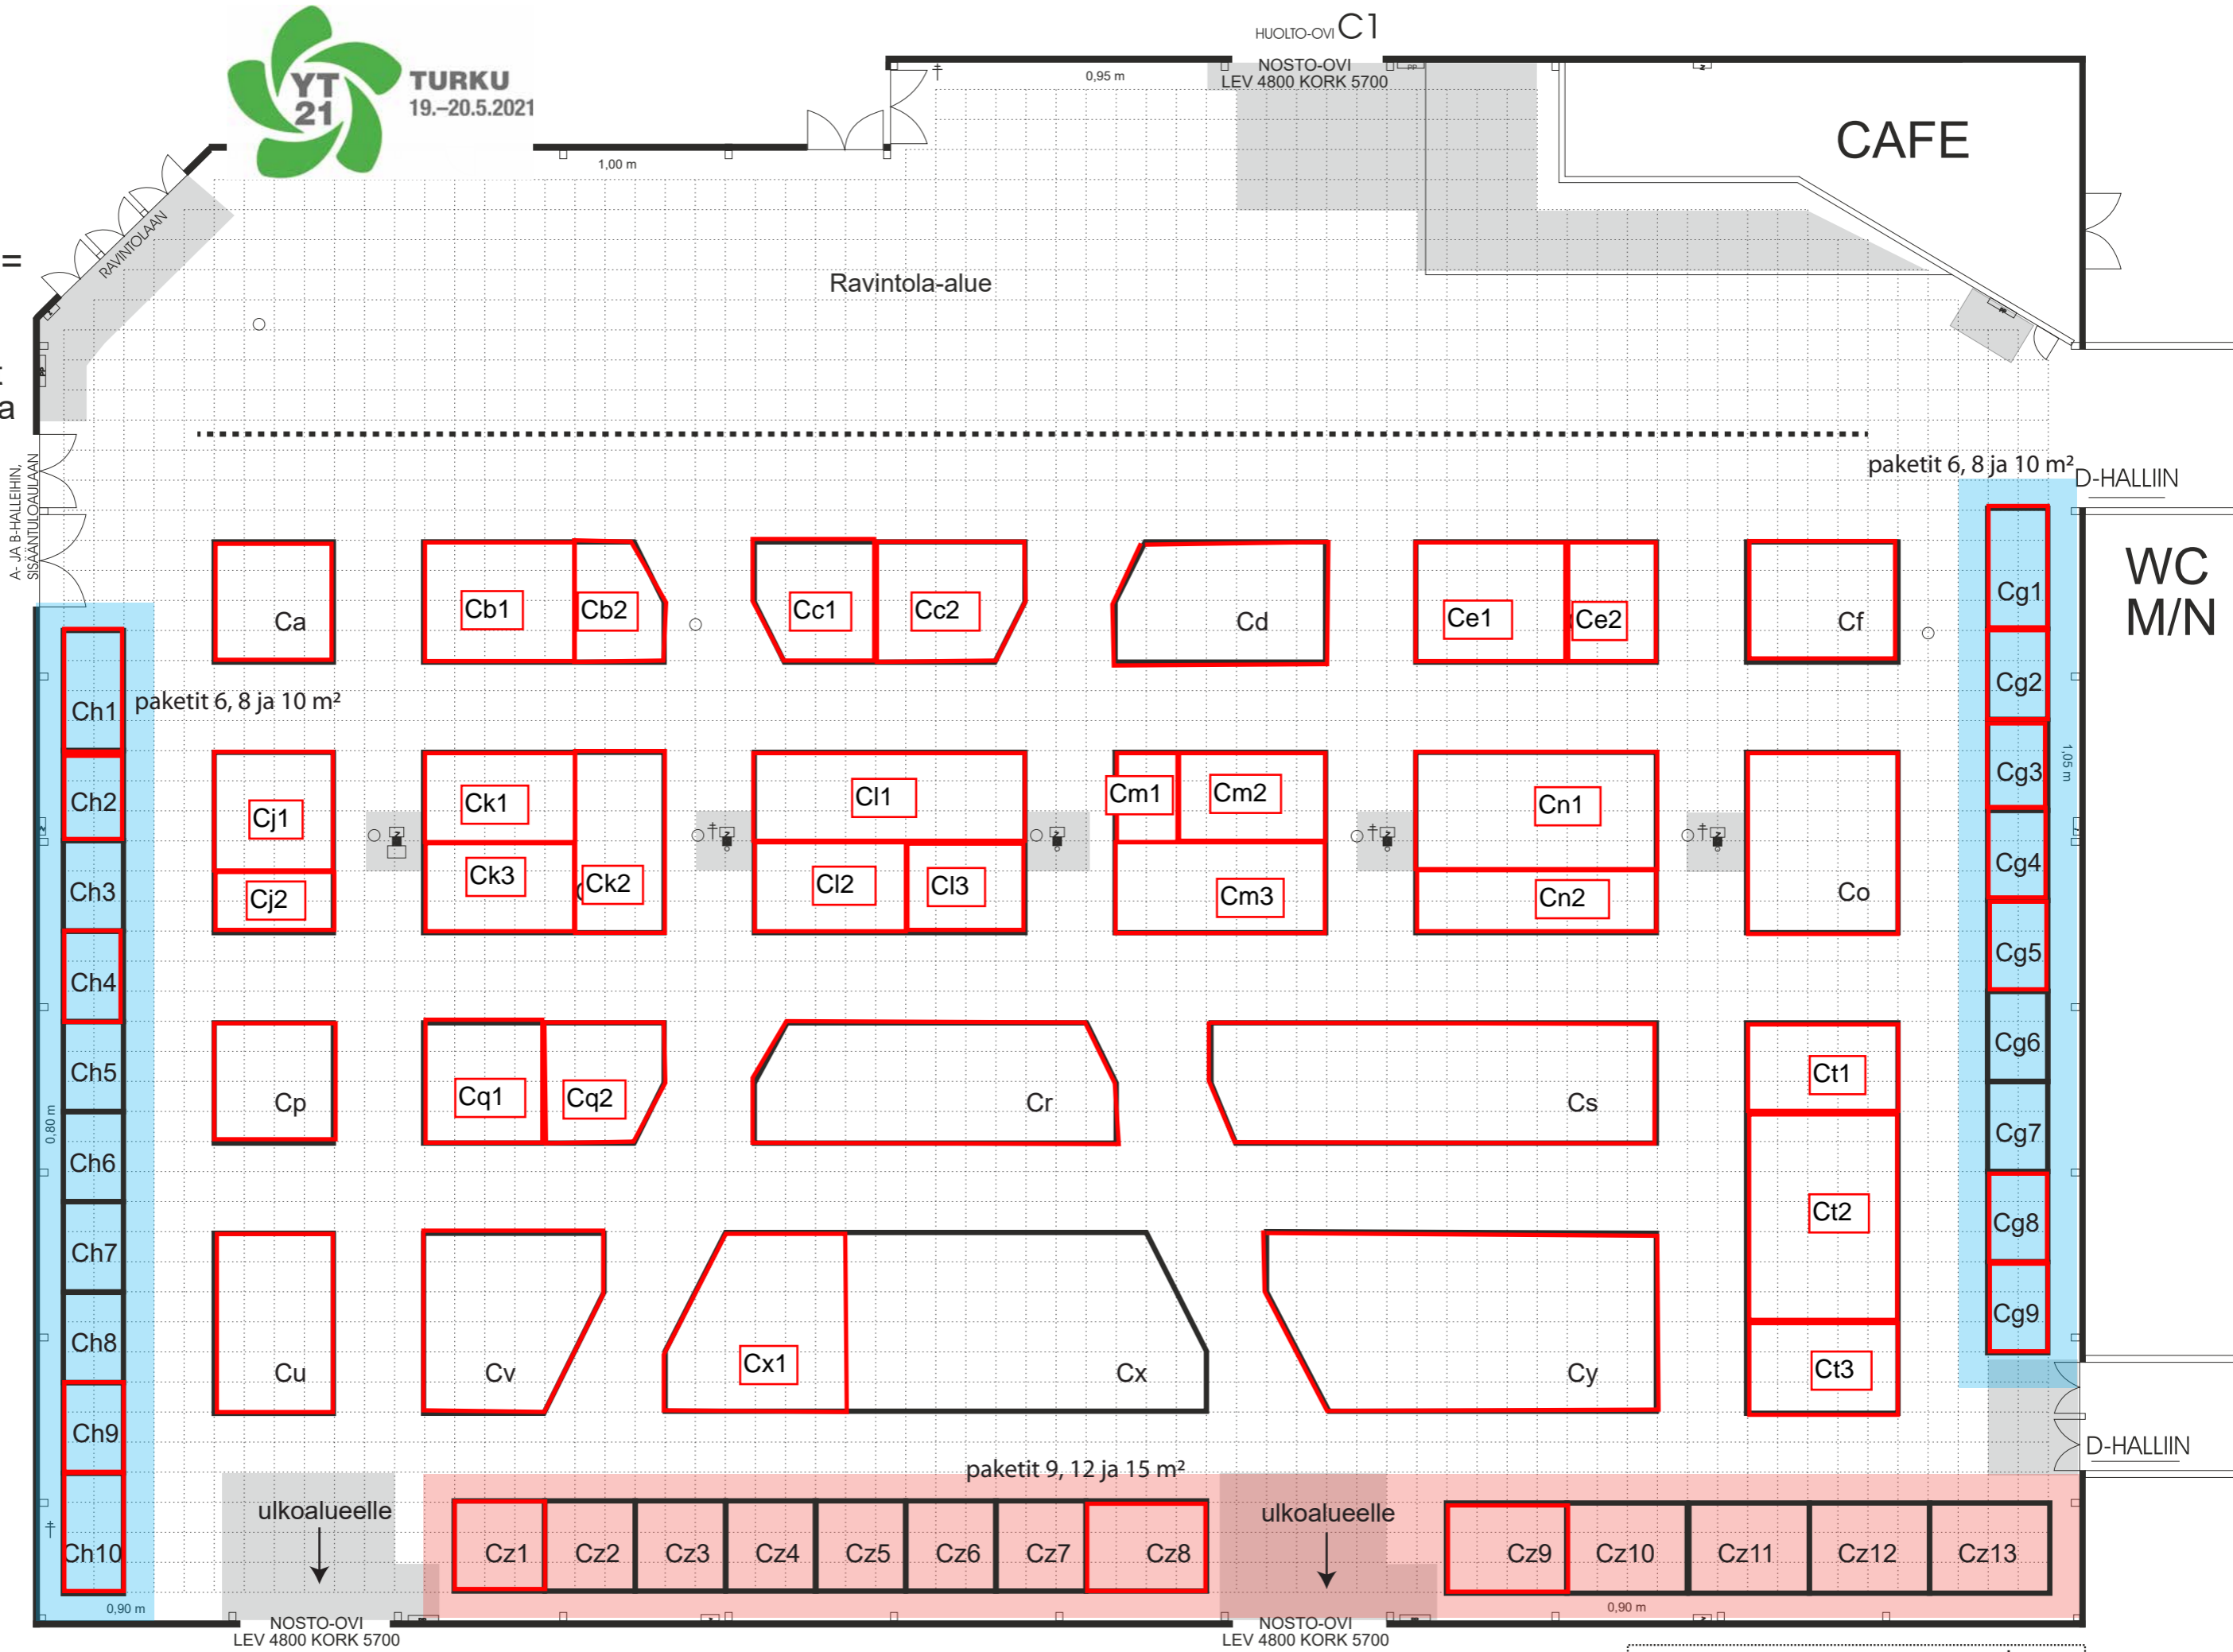

# C

1:200  
1 ruutu =  
1 m<sup>2</sup>

TURKU  
19.-20.5.2021

muutokset  
mahdollisia

|                   |  |     |
|-------------------|--|-----|
| † VESIPISTE       | ☐ PALOPOSTI                            | VEM |
| ☐ SÄHKÖKAAPPI     | ☐ PILARI JOSSA SÄHKÖKAAPPI JA SAMMUTIN |     |
| ■ EI SAA RAKENTAA | ... HALLIN VAPAAKORKEUS 5.80 m         |     |