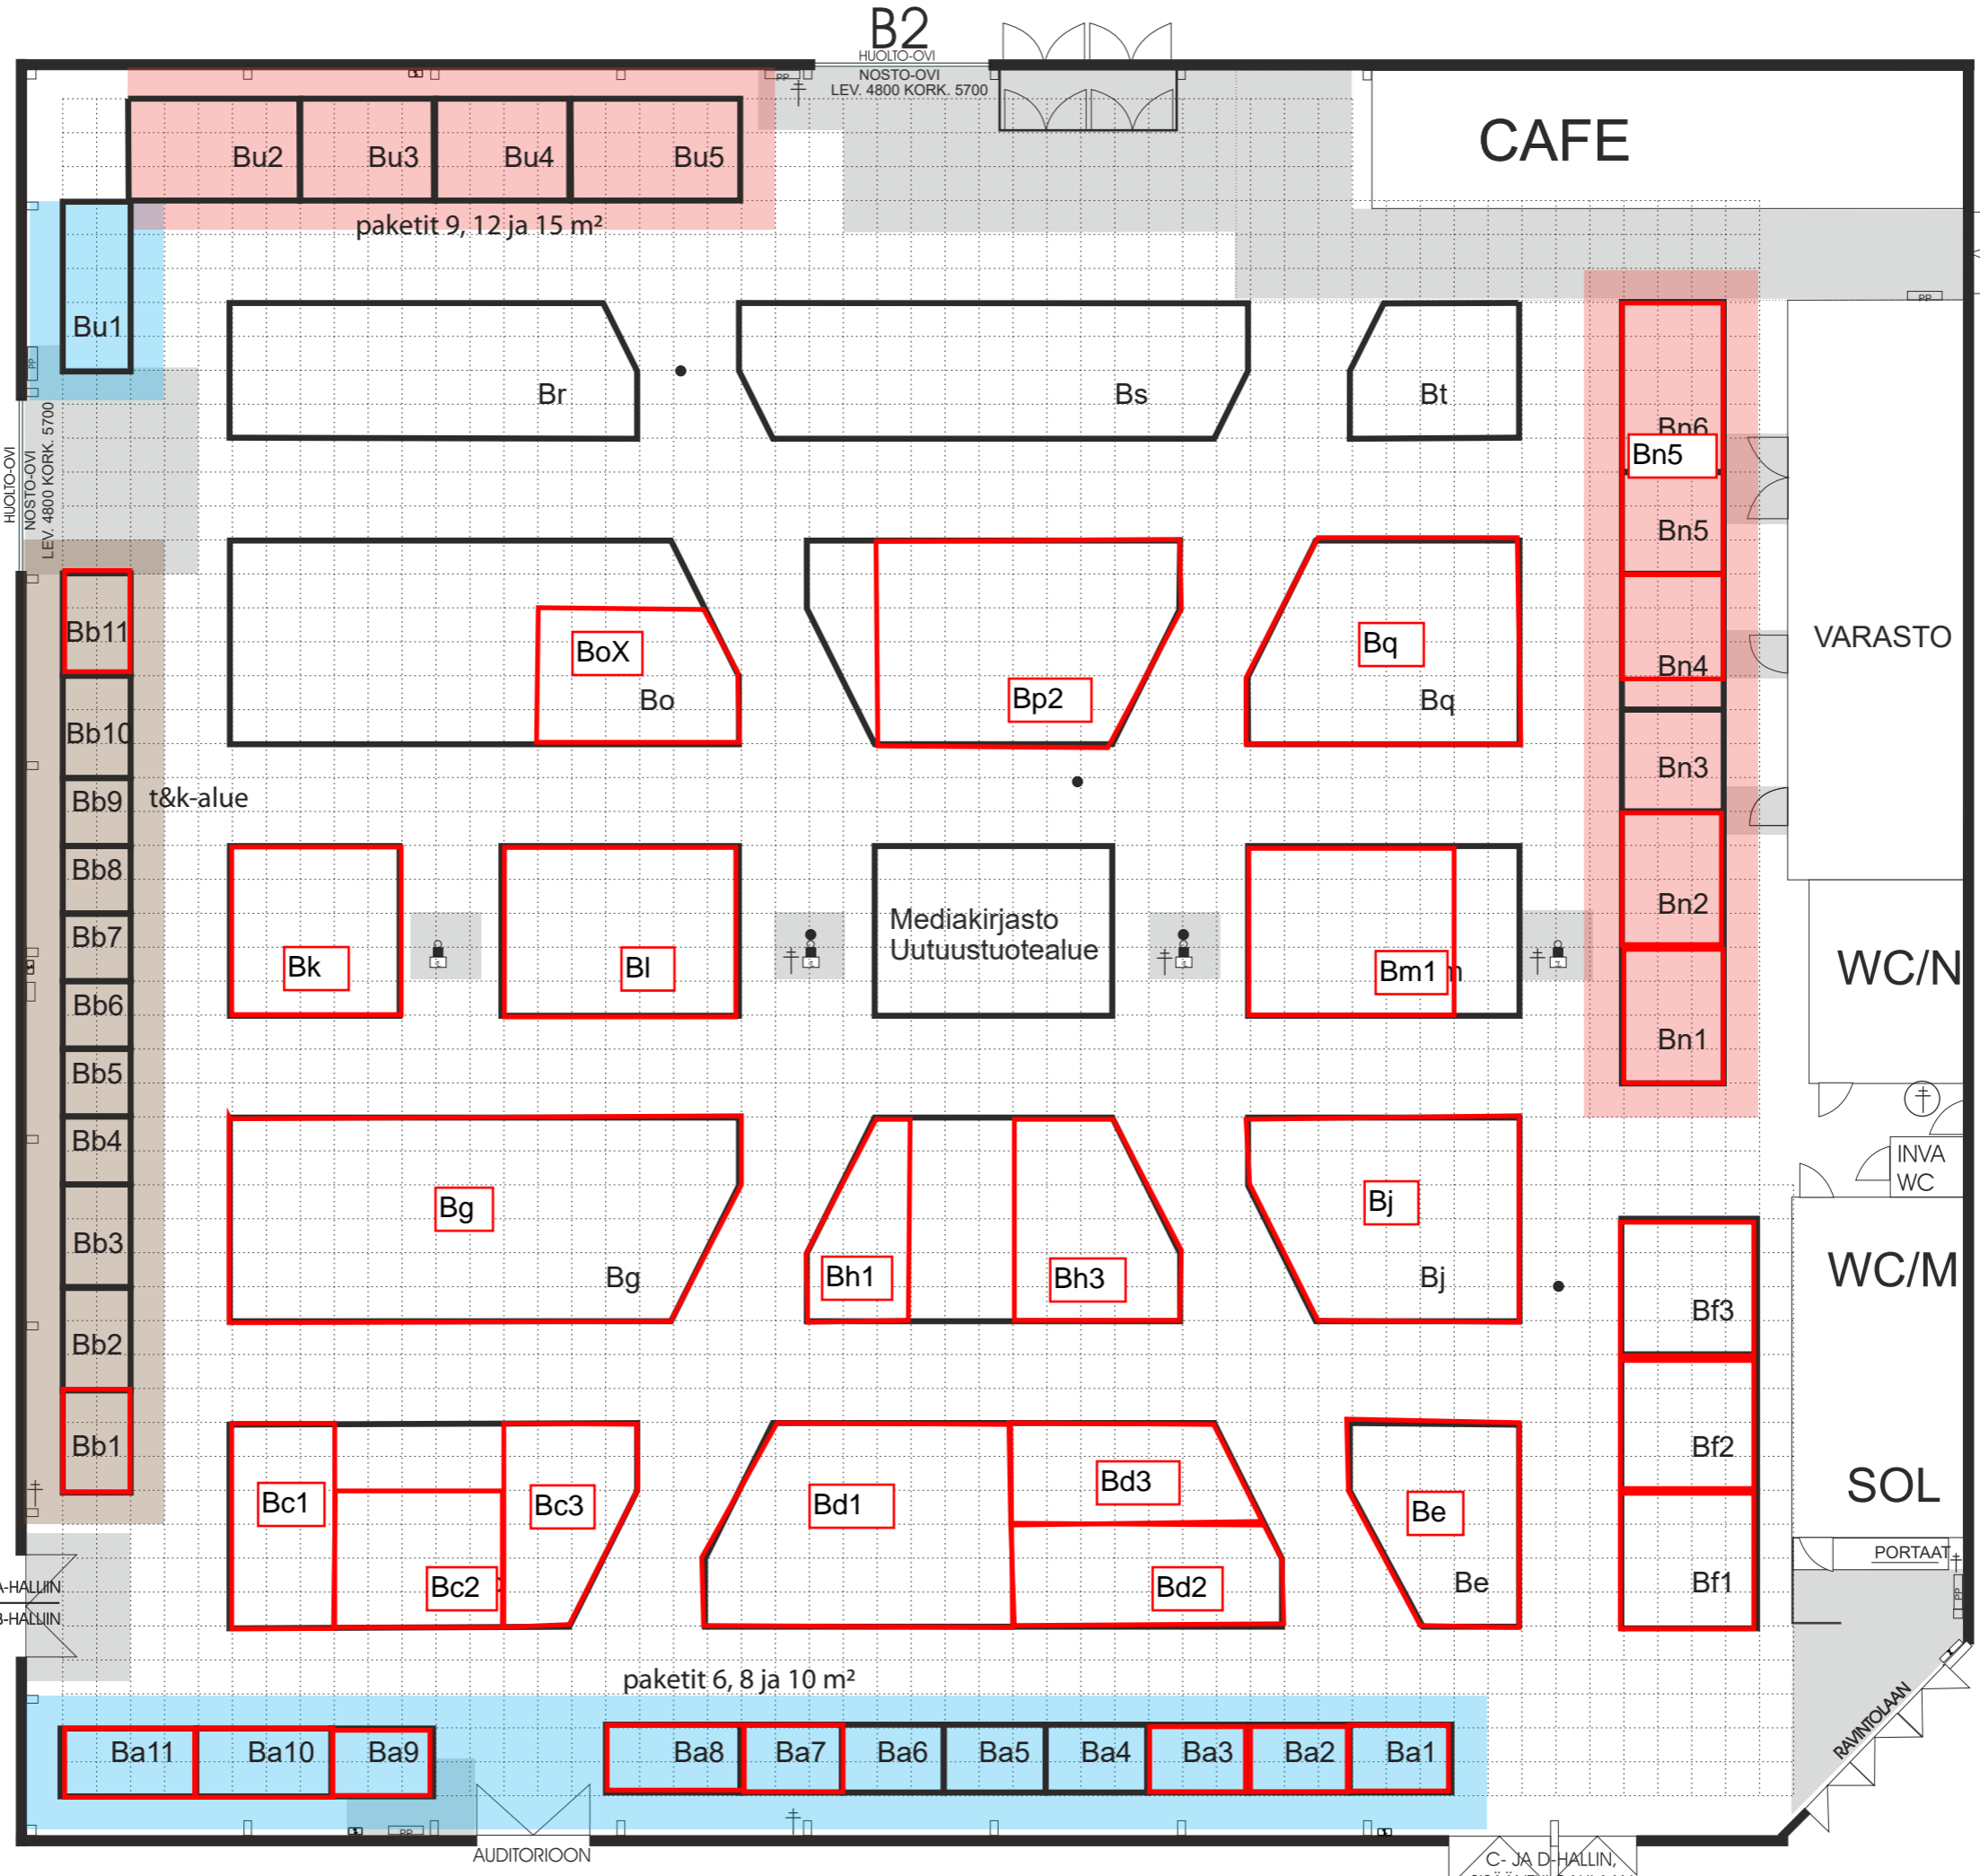

# B

1:200  
1 ruutu = 1m<sup>2</sup>  
muutokset mahdollisia

**TURKU**  
13.-14.10.2021

- VEIVI
  - PILARI JOSSA SÄHKÖKAAPPI JA SAMMUTIN
  - PALOPOSTI
  - SÄHKÖKAAPPI
  - LATTIAKAIVO
  - VESIPISTE
  - EI SAA RAKENTAA
- HALLIN VAPAAKORKEUS 6,80 m

A-HALLIN  
B-HALLIN

AUDITORIOON

C- JA D-HALLIN,  
SISÄÄNTULOAUVAAN

RAMPOLAAN

PORTAAT

WC/M

WC/N

VARASTO