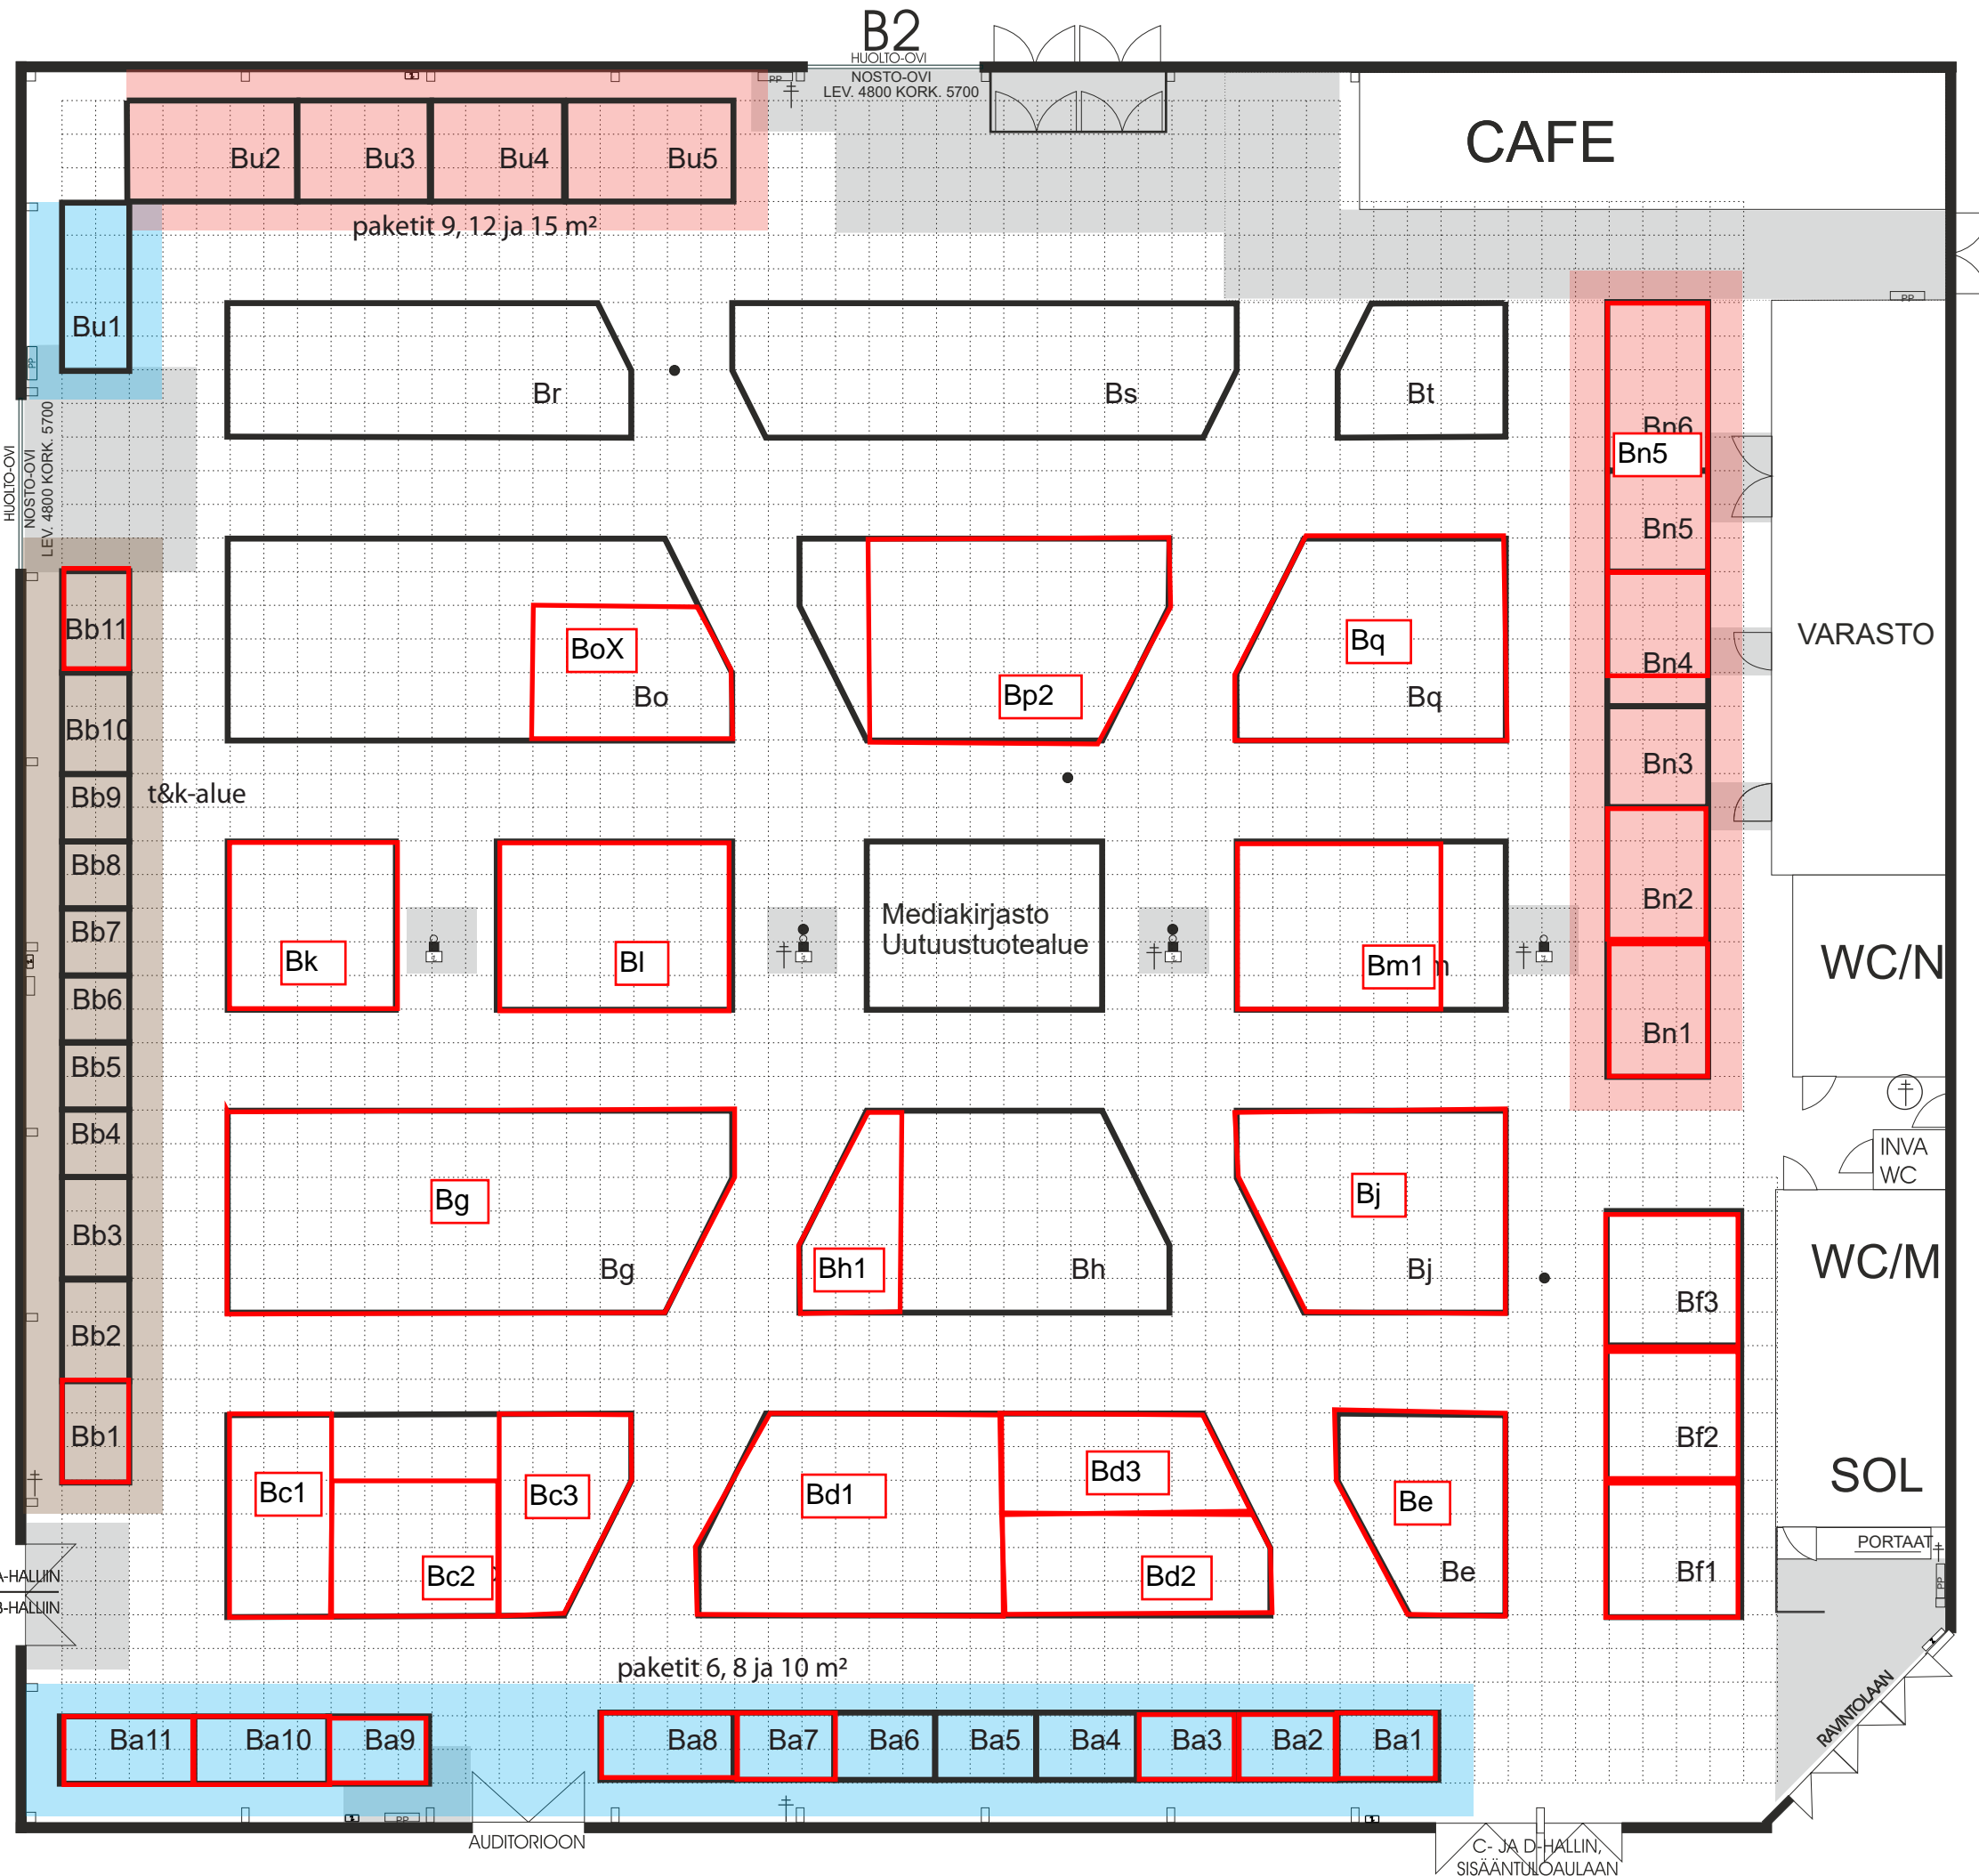

B

1:200
1 ruutu = 1m²
muutokset mahdollisia

TURKU
13.-14.10.2021

C- JA D-HALLIN, SISÄÄNTULOAUVAAN