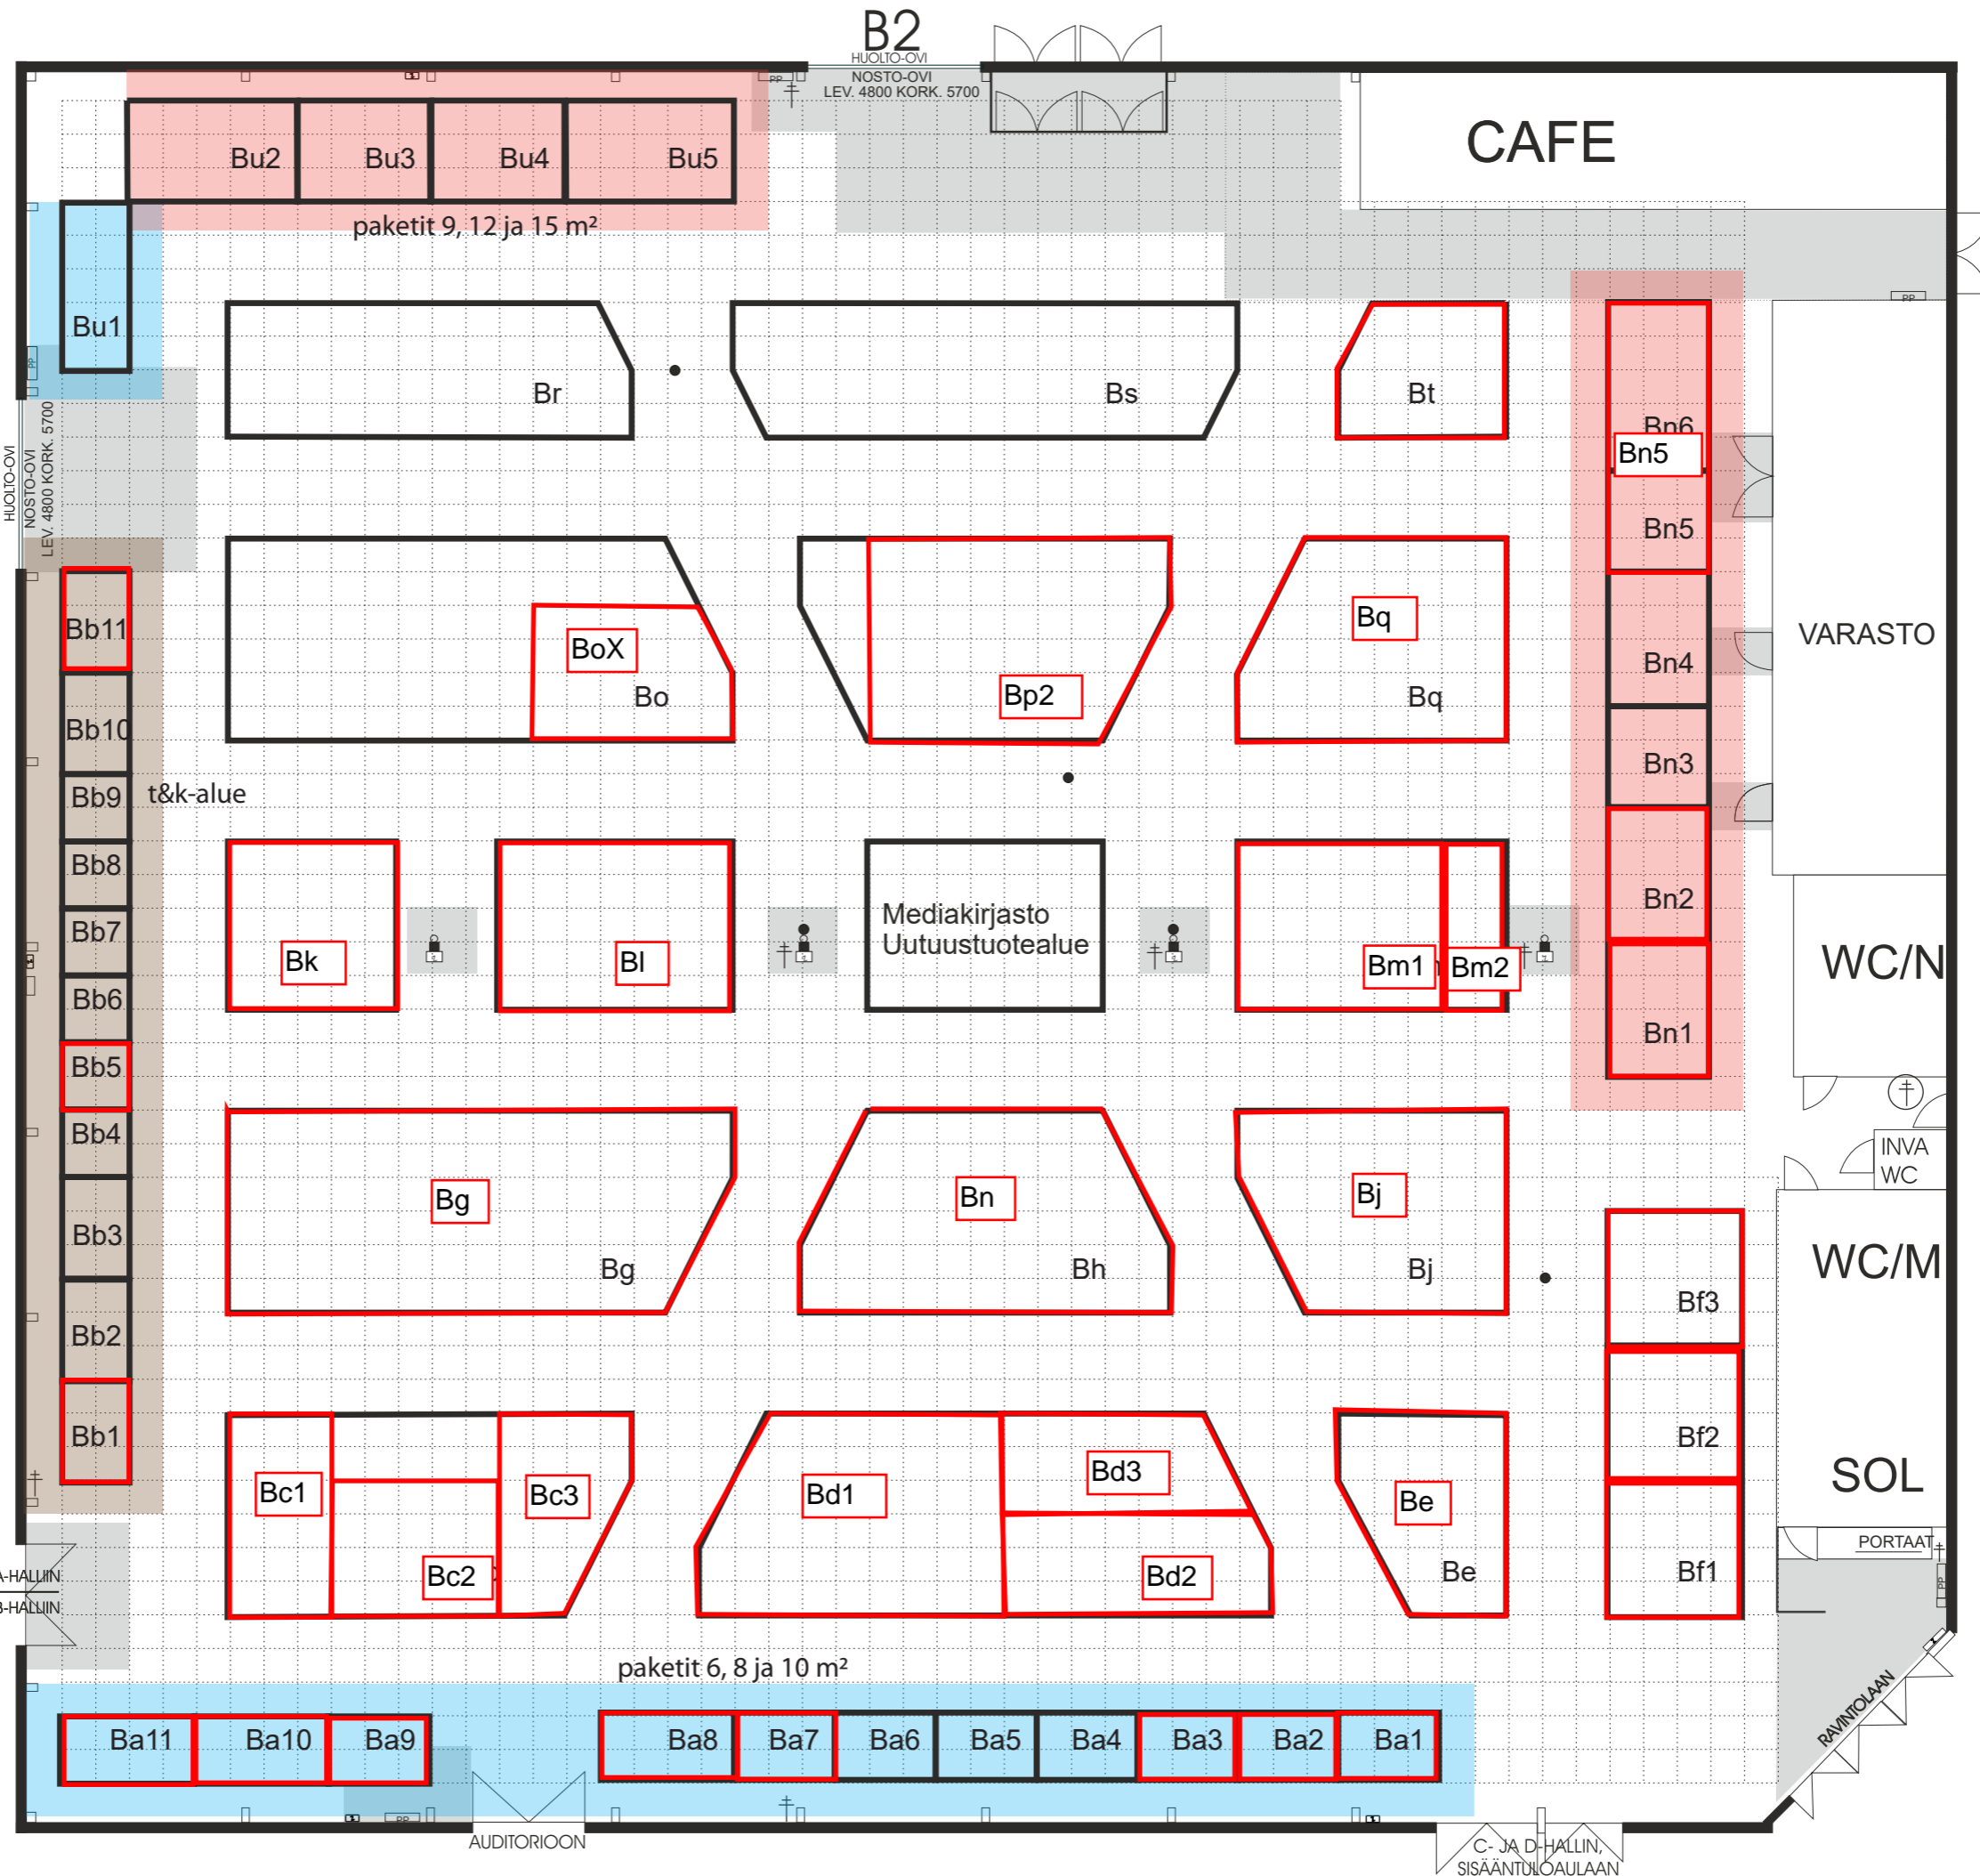

B

1:200
1 ruutu = 1m²
muutokset mahdollisia

TURKU
19.-20.5.2021

B2
HUOLTO-OVI
NOSTO-OVI
LEV. 4800 KORKK. 5700

CAFE

paketit 9, 12 ja 15 m²

B1

t&k-alue

Mediakirjasto
Uutuustuotealue

VARASTO

WC/N

INVA
WC

WC/M

SOL

PORTAAT

RAMPOLAAN

paketit 6, 8 ja 10 m²

AUDITORIOON

C- JA D-HALLIN,
SISÄÄNTULOAUVAAN