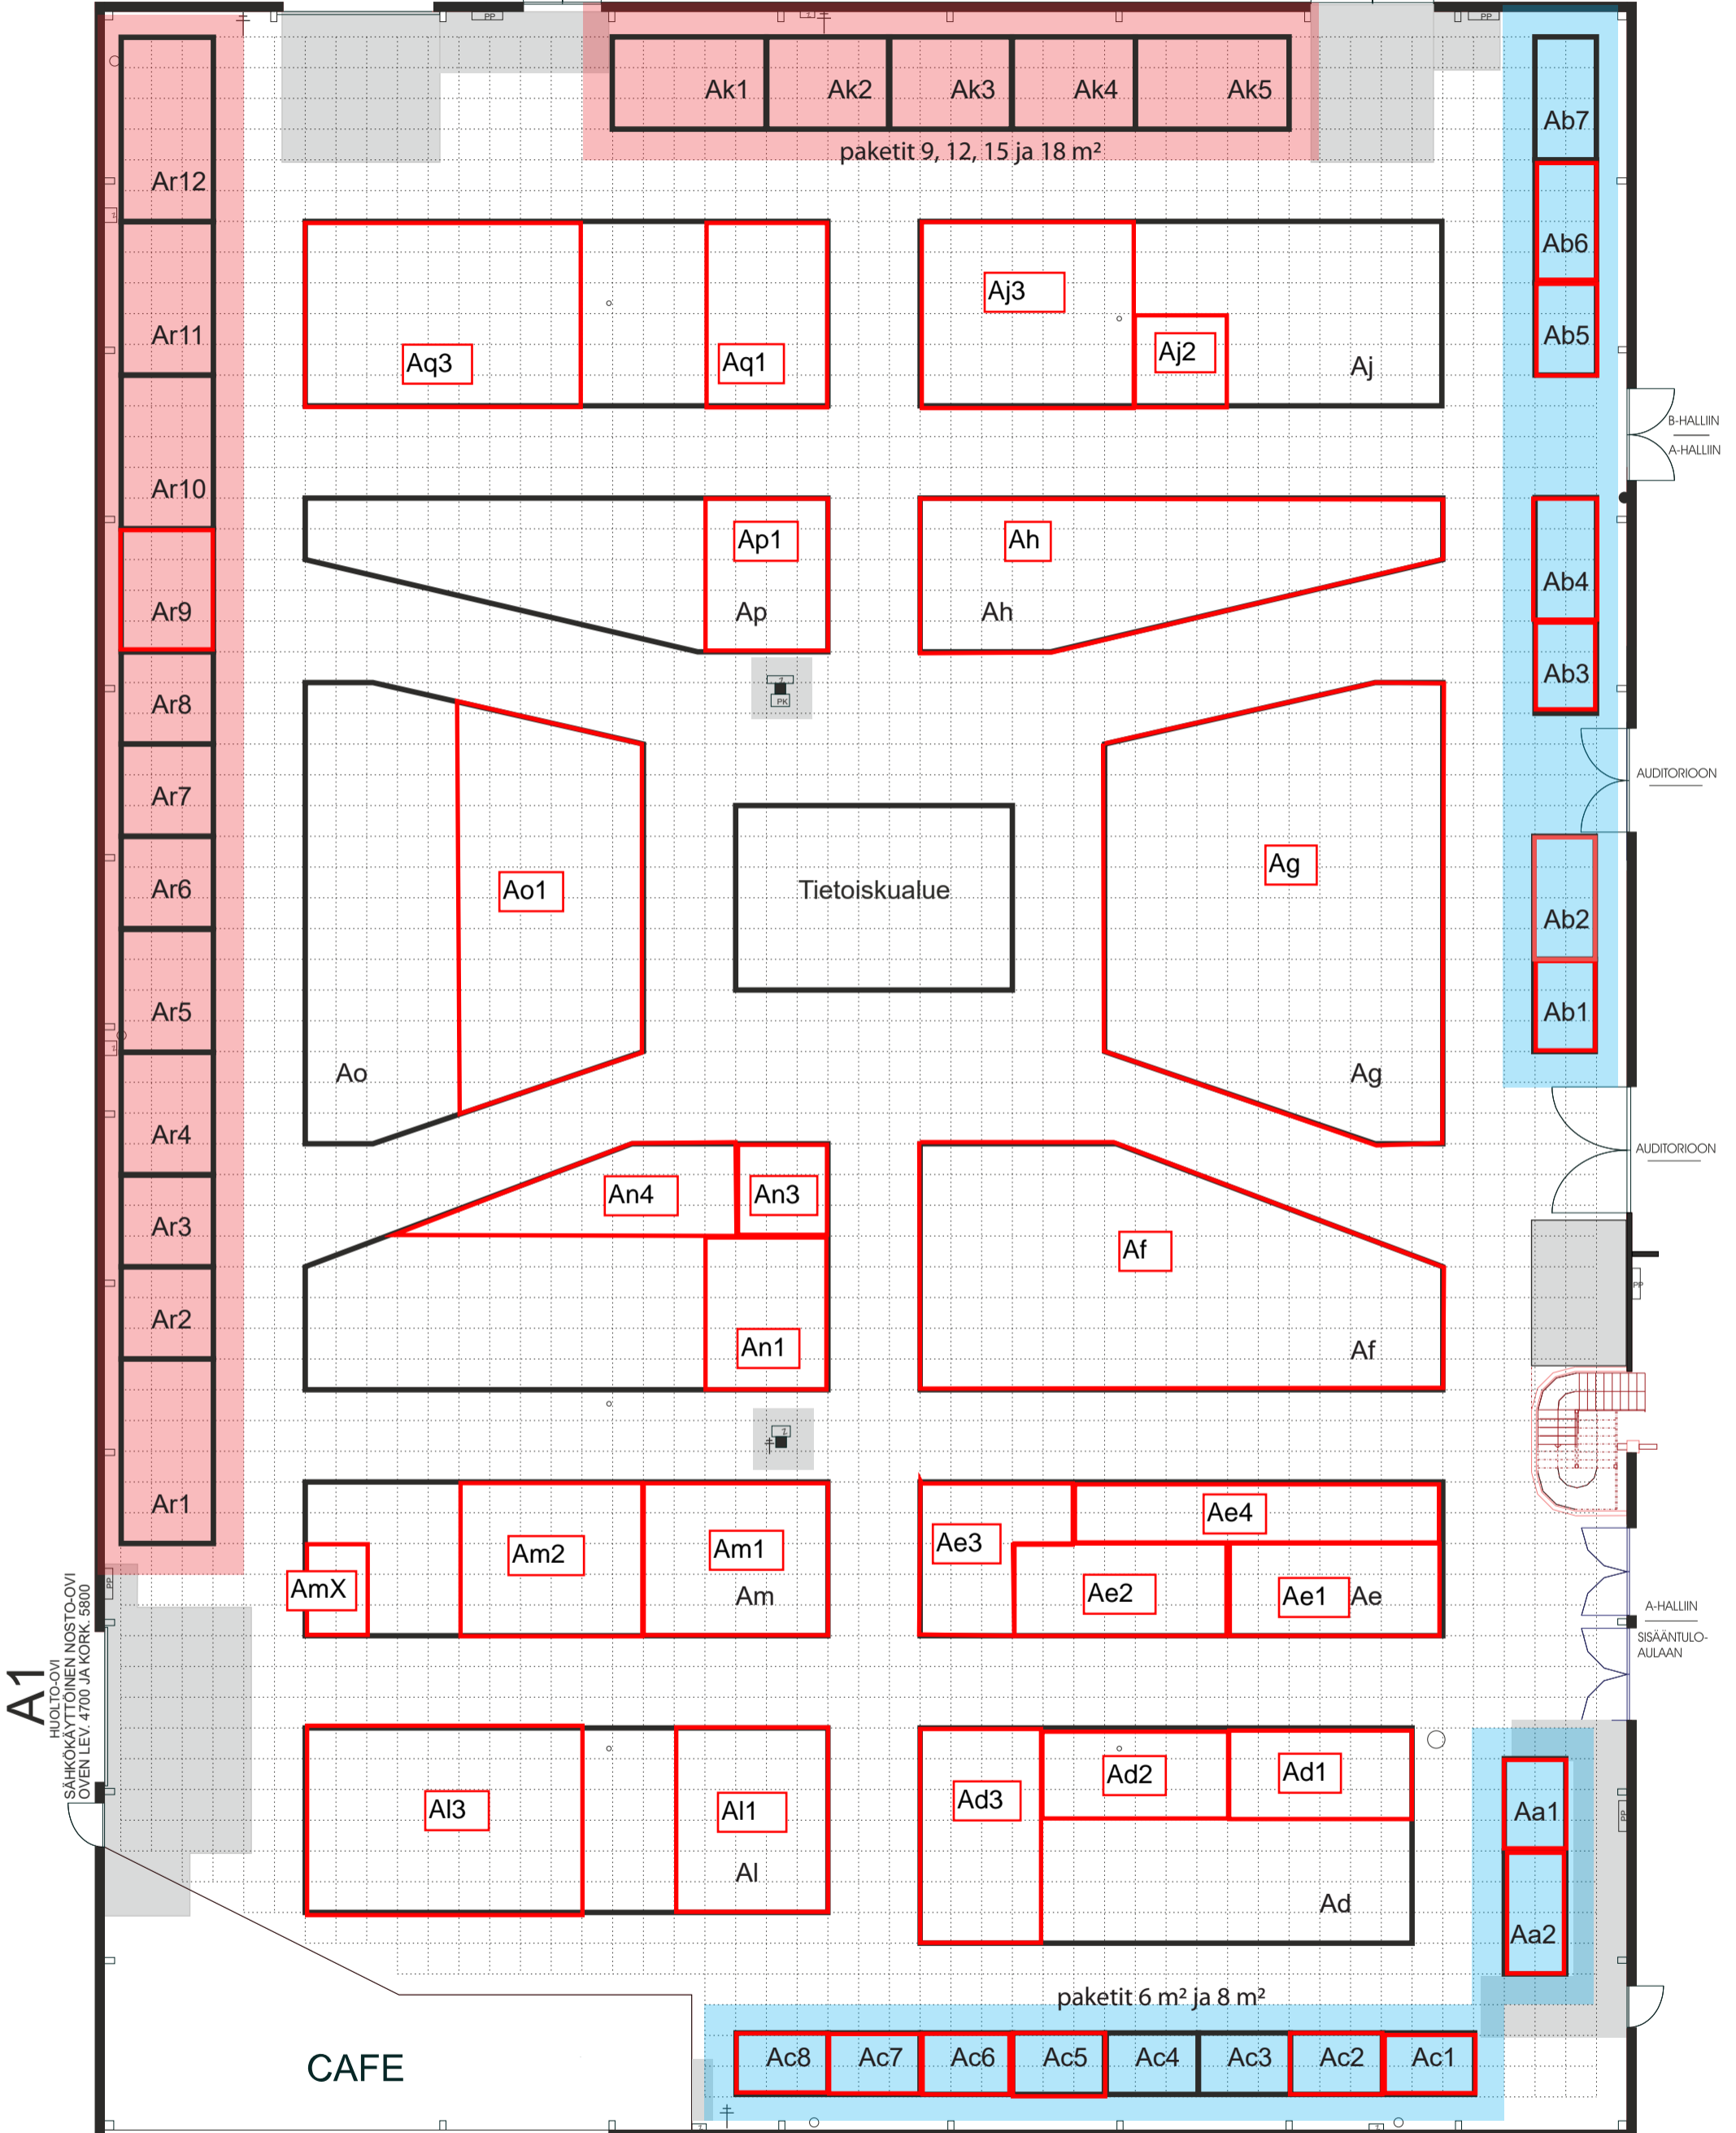

A

TURKU
13.-14.10.2021

A2
HUOLTO-OVI
SÄHKÖKÄYTTÖINEN NOSTO-OVI
OVEN LEV. 4700 JA KORK. 5800

A3
HUOLTO-OVI
OVEN LEV. 4000 JA KORK. 3200

1:200
1 ruutu = 1 m²
muutokset mahdollisia

- PALOPOSTI
 - SÄHKÖKAAPPI
 - VESIPISTE
 - VIEMÄRI
 - PILARI
 - EI SAA RAKENTAA
- HALLIN VAPAAKORKEUS 11,80 m