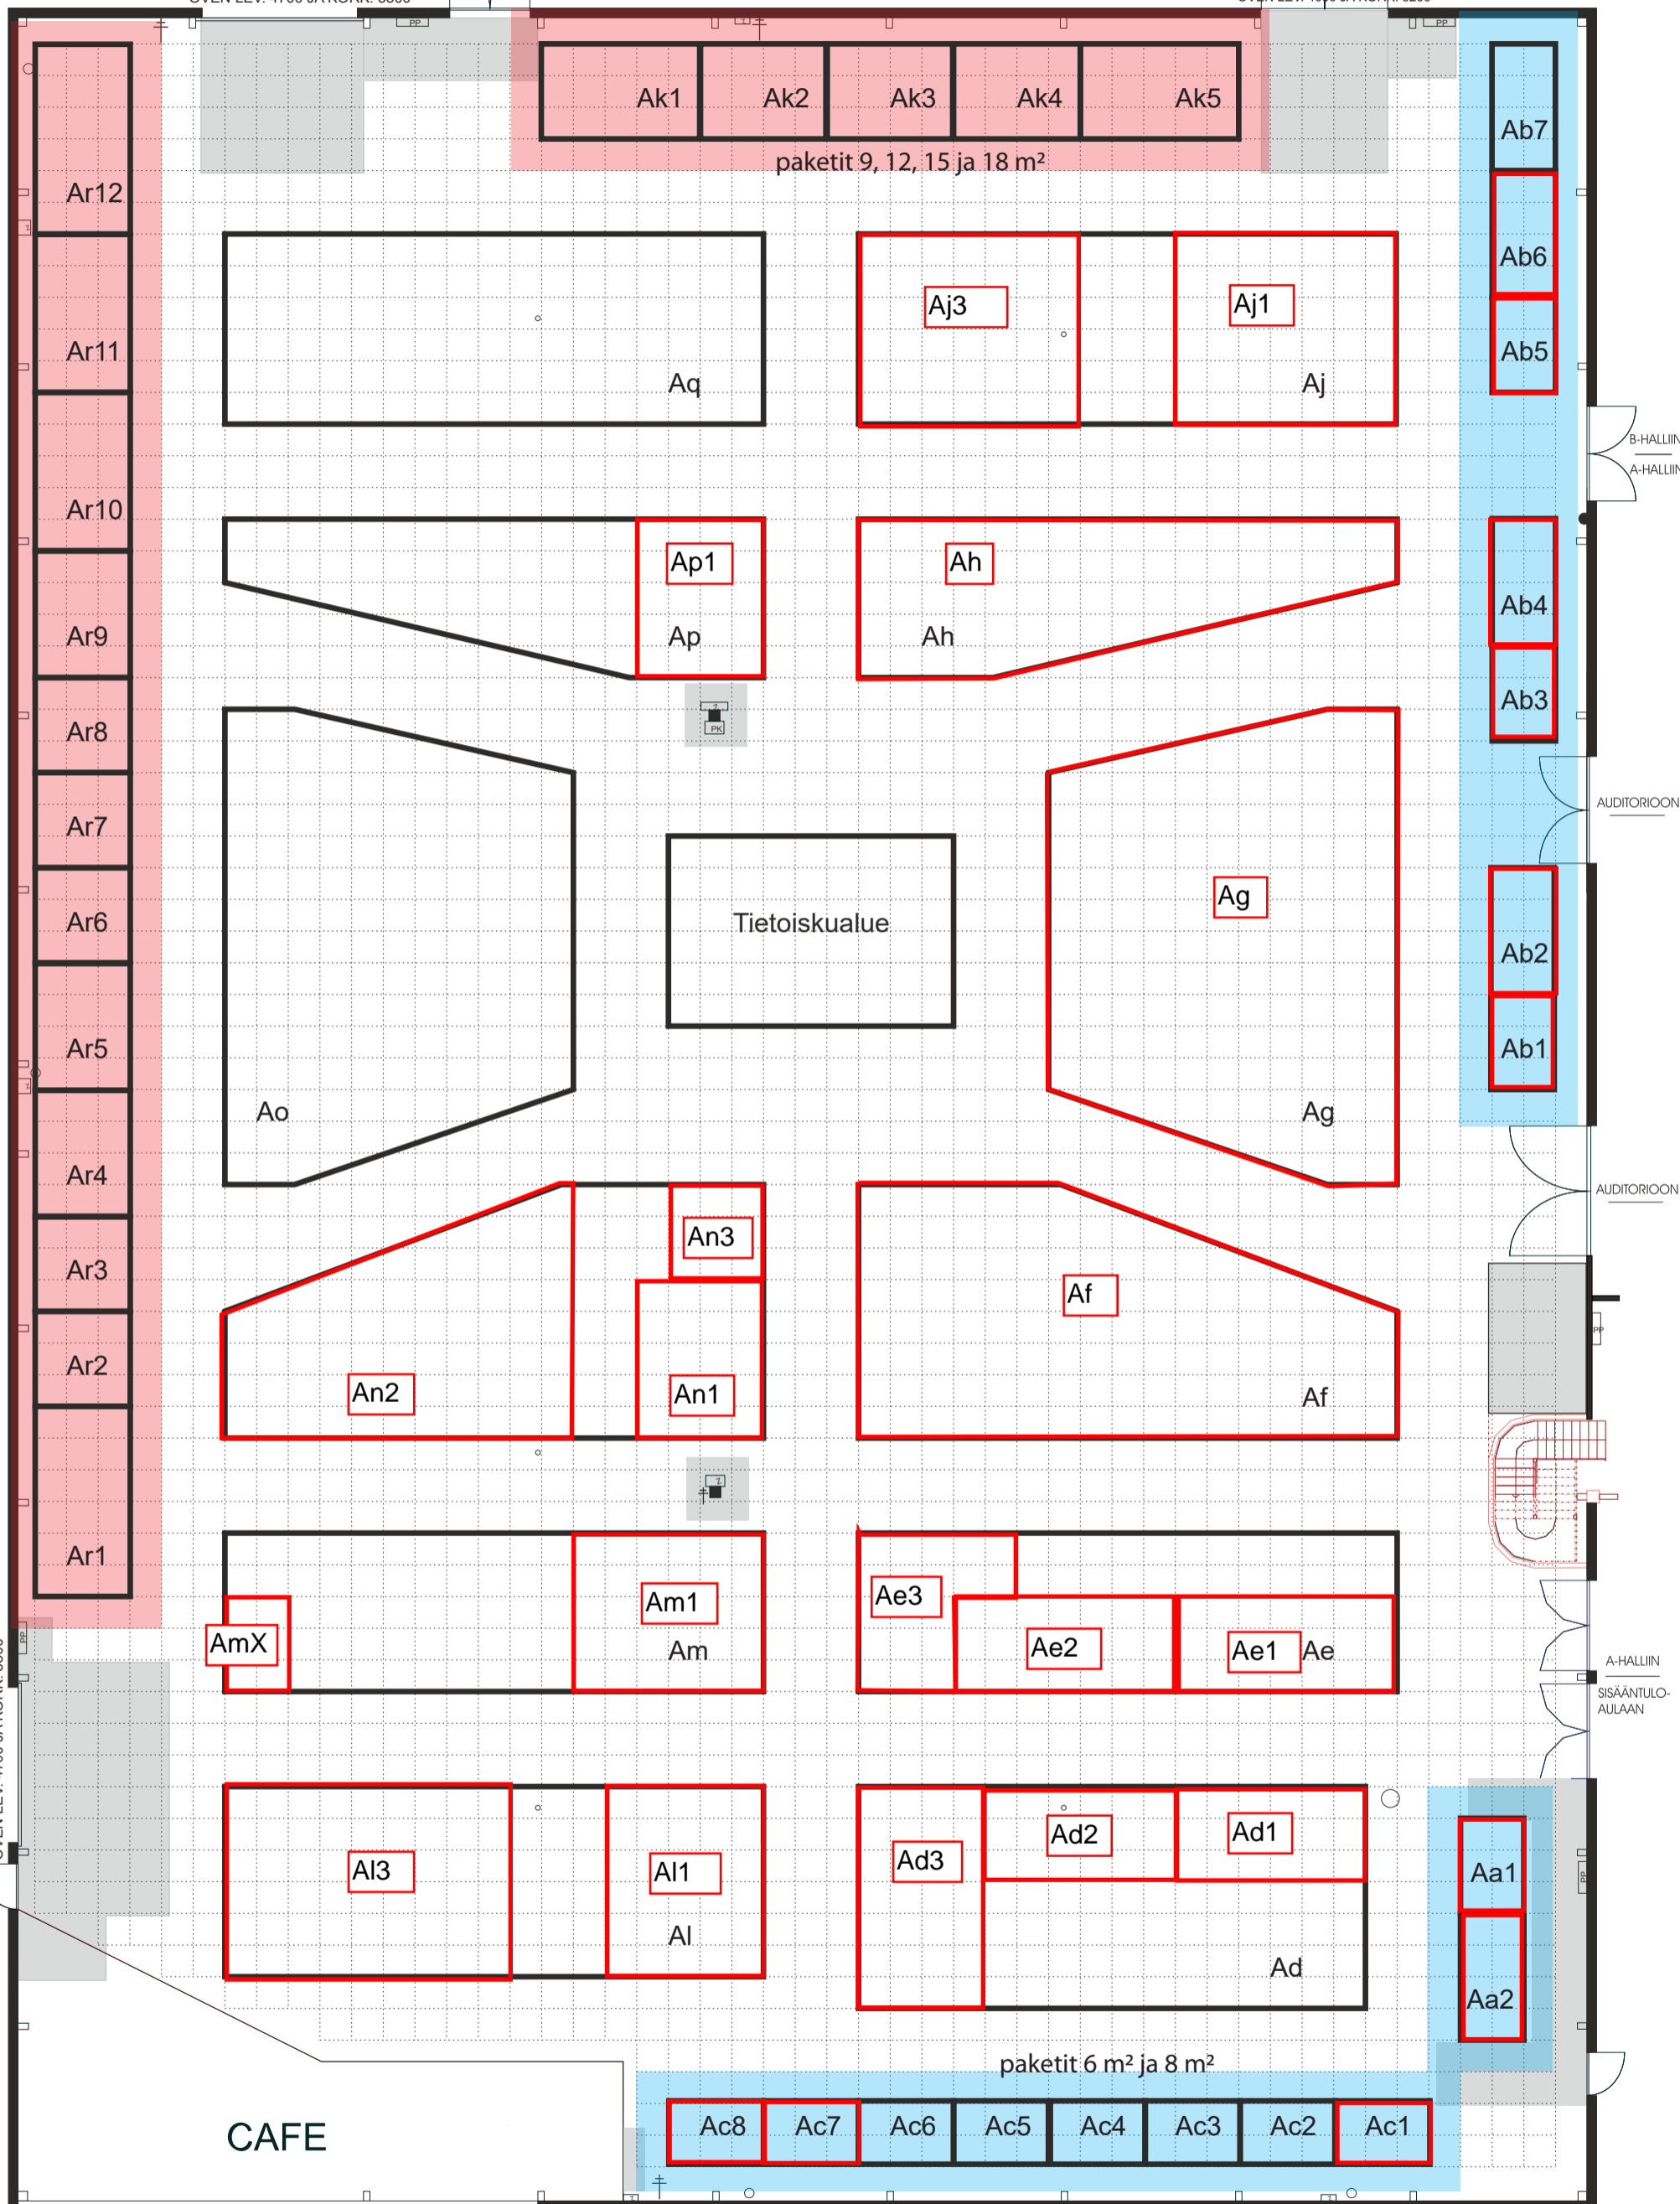

A

TURKU
19.-20.5.2021

A2
HUOLTO-OVI
SÄHKÖKÄYTTÖINEN NOSTO-OVI
OVEN LEV. 4700 JA KORK. 5800

A3
HUOLTO-OVI
OVEN LEV. 4000 JA KORK. 3200

A1
HUOLTO-OVI
SÄHKÖKÄYTTÖINEN NOSTO-OVI
OVEN LEV. 4700 JA KORK. 5800

paketit 9, 12, 15 ja 18 m²

paketit 6 m² ja 8 m²

CAFE

1:200
1 ruutu = 1 m²
muutokset mahdollisia

- PALOPOSTI
 - SÄHKÖKAAPPI
 - VESIPISTE
 - VIEMÄRI
 - PILARI
 - EI SAA RAKENTAA
- HALLIN VAPAAKORKEUS 11,80 m

B-HALLIIN
A-HALLIIN

AUDITORIOON

AUDITORIOON

A-HALLIIN
SISÄÄNTULO-
AULAAN