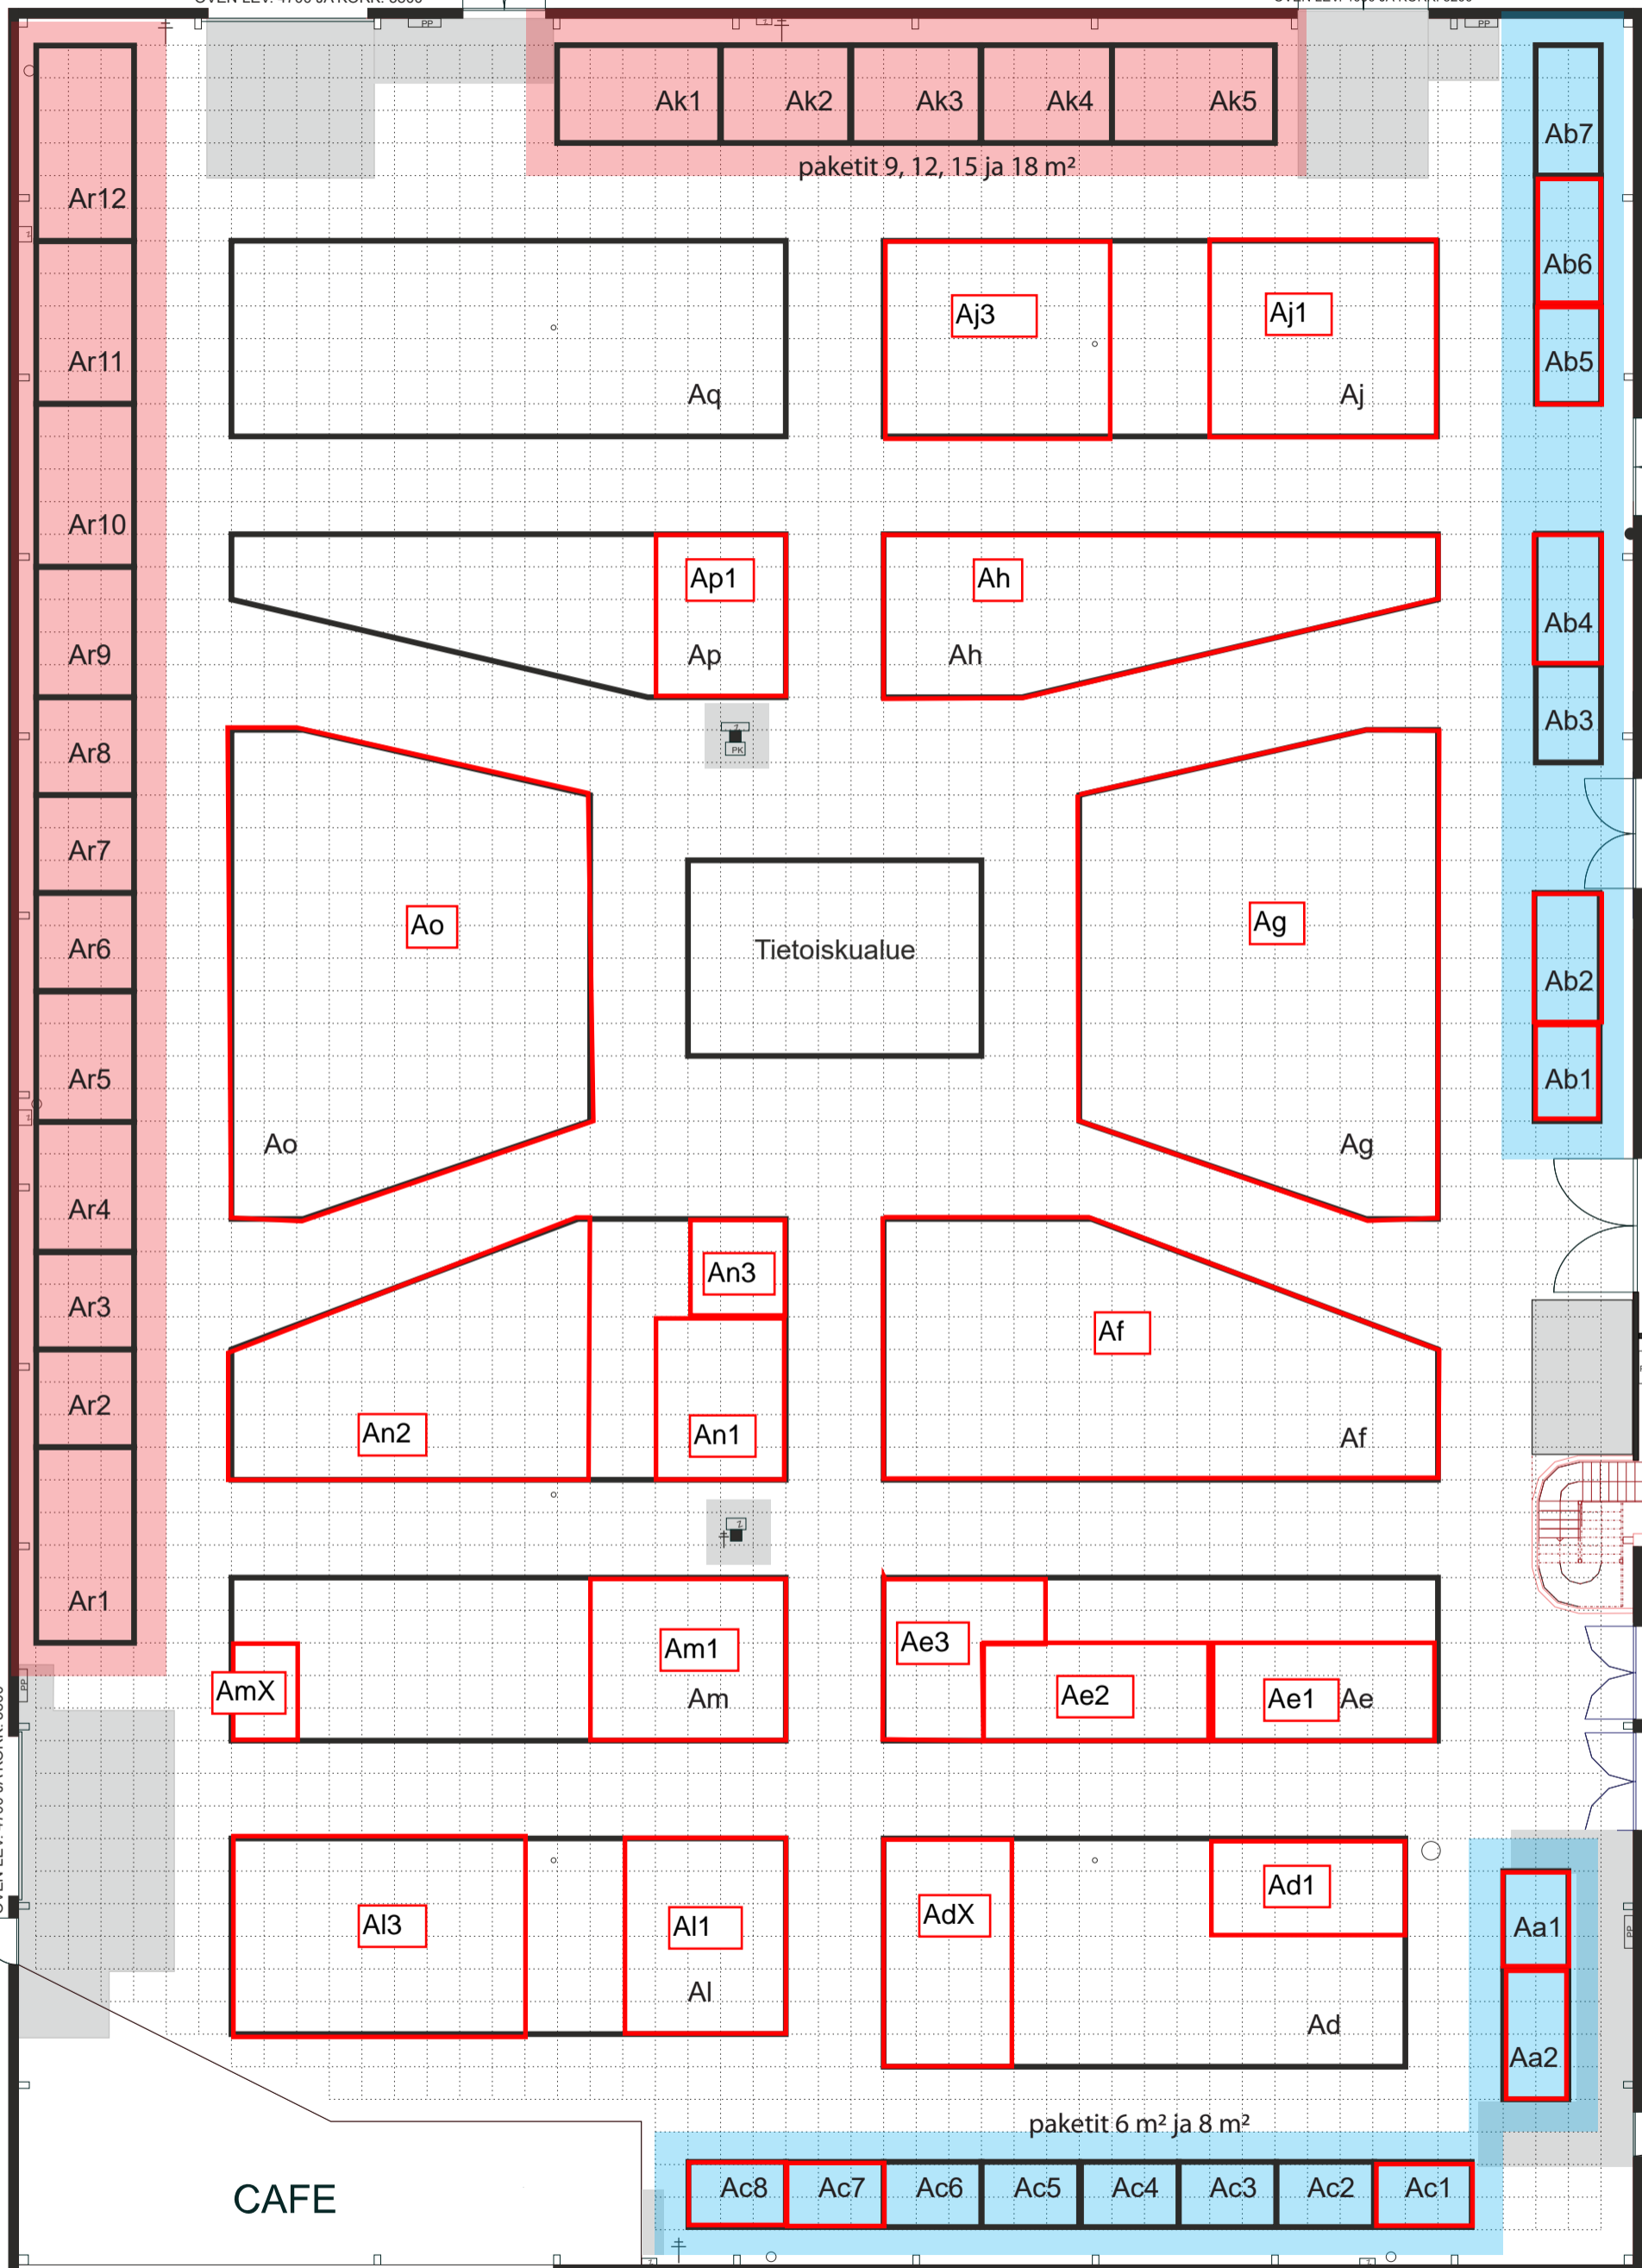

A

TURKU
19.-20.5.2021

A2
HUOLTO-OVI
SÄHKÖKÄYTTÖINEN NOSTO-OVI
OVEN LEV. 4700 JA KORK. 5800

A3
HUOLTO-OVI
OVEN LEV. 4000 JA KORK. 3200

A1
HUOLTO-OVI
SÄHKÖKÄYTTÖINEN NOSTO-OVI
OVEN LEV. 4700 JA KORK. 5800

1:200
1 ruutu = 1 m²
muutokset mahdollisia

PALOPOSTI	VIEMÄRI
SÄHKÖKAAPPI	PILARI
VESIPISTE	EI SAA RAKENTAA

HALLIN VAPAAKORKEUS 11,80 m