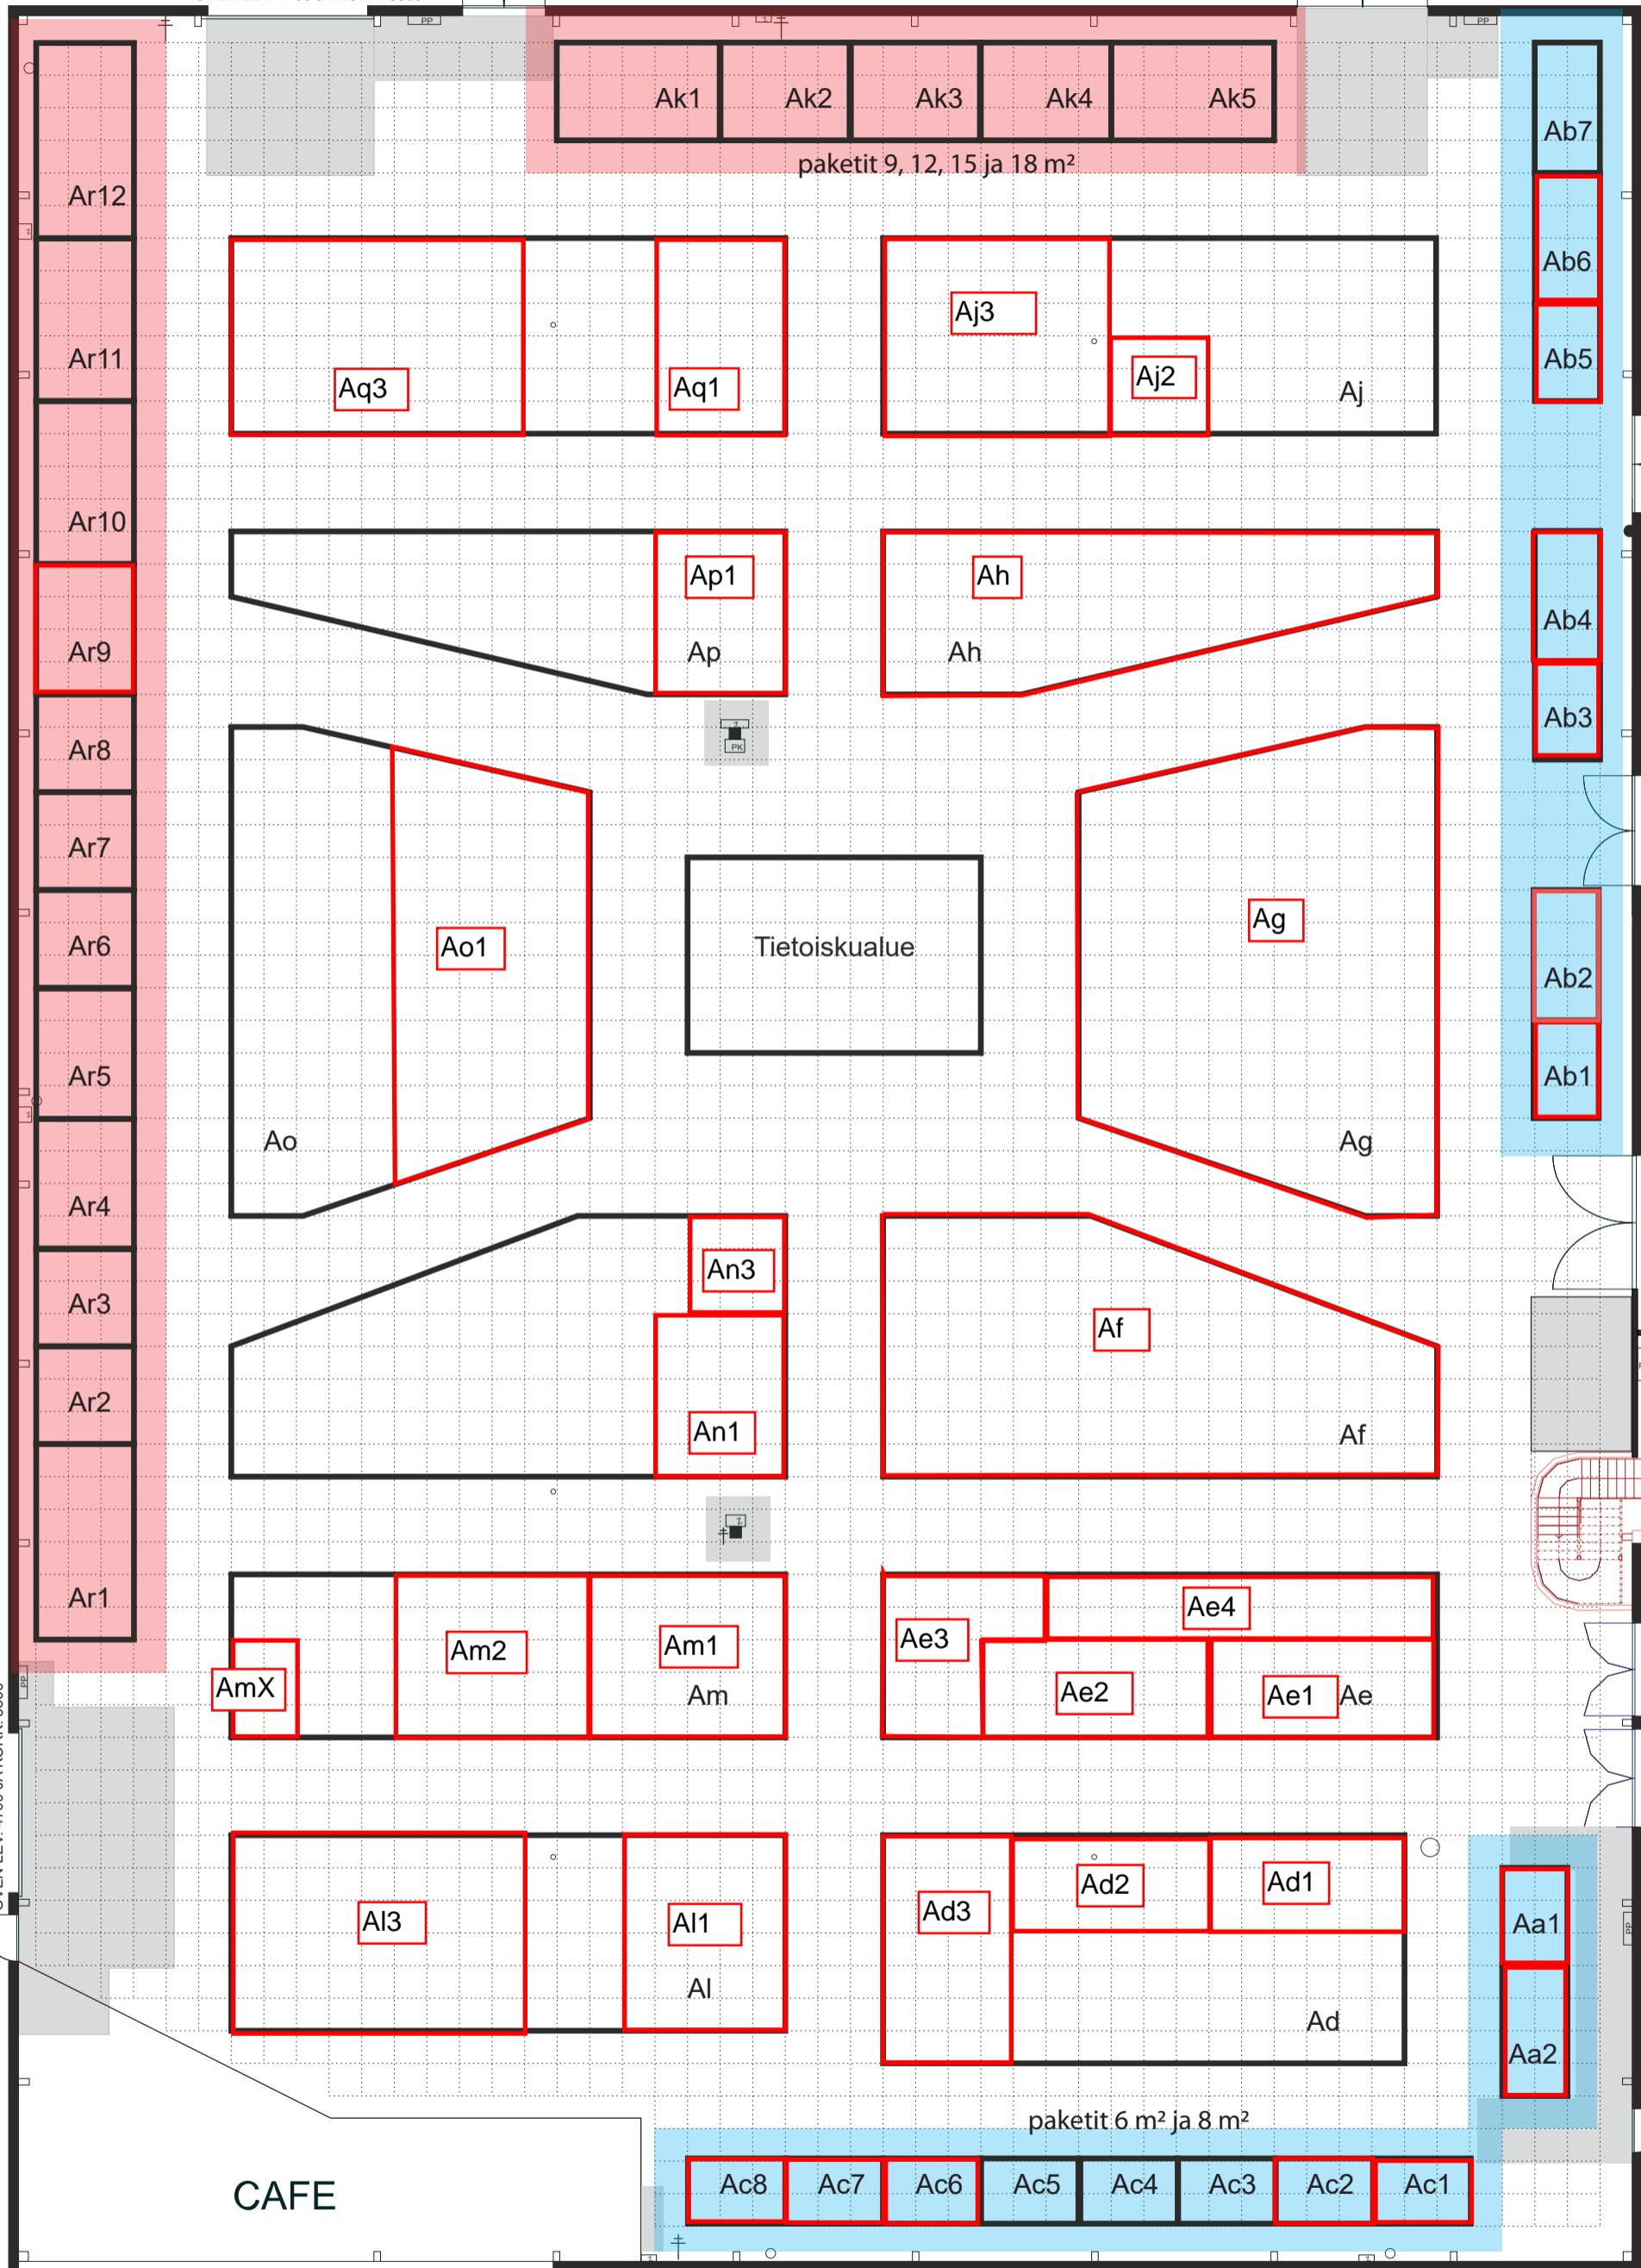

# A

TURKU  
13.-14.10.2021

A2  
HUOLTO-OVI  
SÄHKÖKÄYTTÖINEN NOSTO-OVI  
OVEN LEV. 4700 JA KORK. 5800

A3  
HUOLTO-OVI  
OVEN LEV. 4000 JA KORK. 3200

A1  
HUOLTO-OVI  
SÄHKÖKÄYTTÖINEN NOSTO-OVI  
OVEN LEV. 4700 JA KORK. 5800

paketit 9, 12, 15 ja 18 m<sup>2</sup>

paketit 6 m<sup>2</sup> ja 8 m<sup>2</sup>

1:200  
1 ruutu = 1 m<sup>2</sup>  
muutokset mahdollisia

- PALOPOSTI
  - SÄHKÖKAAPPI
  - VESIPISTE
  - VIEMÄRI
  - PILARI
  - EI SAA RAKENTAA
- HALLIN VAPAAKORKEUS 11,80 m