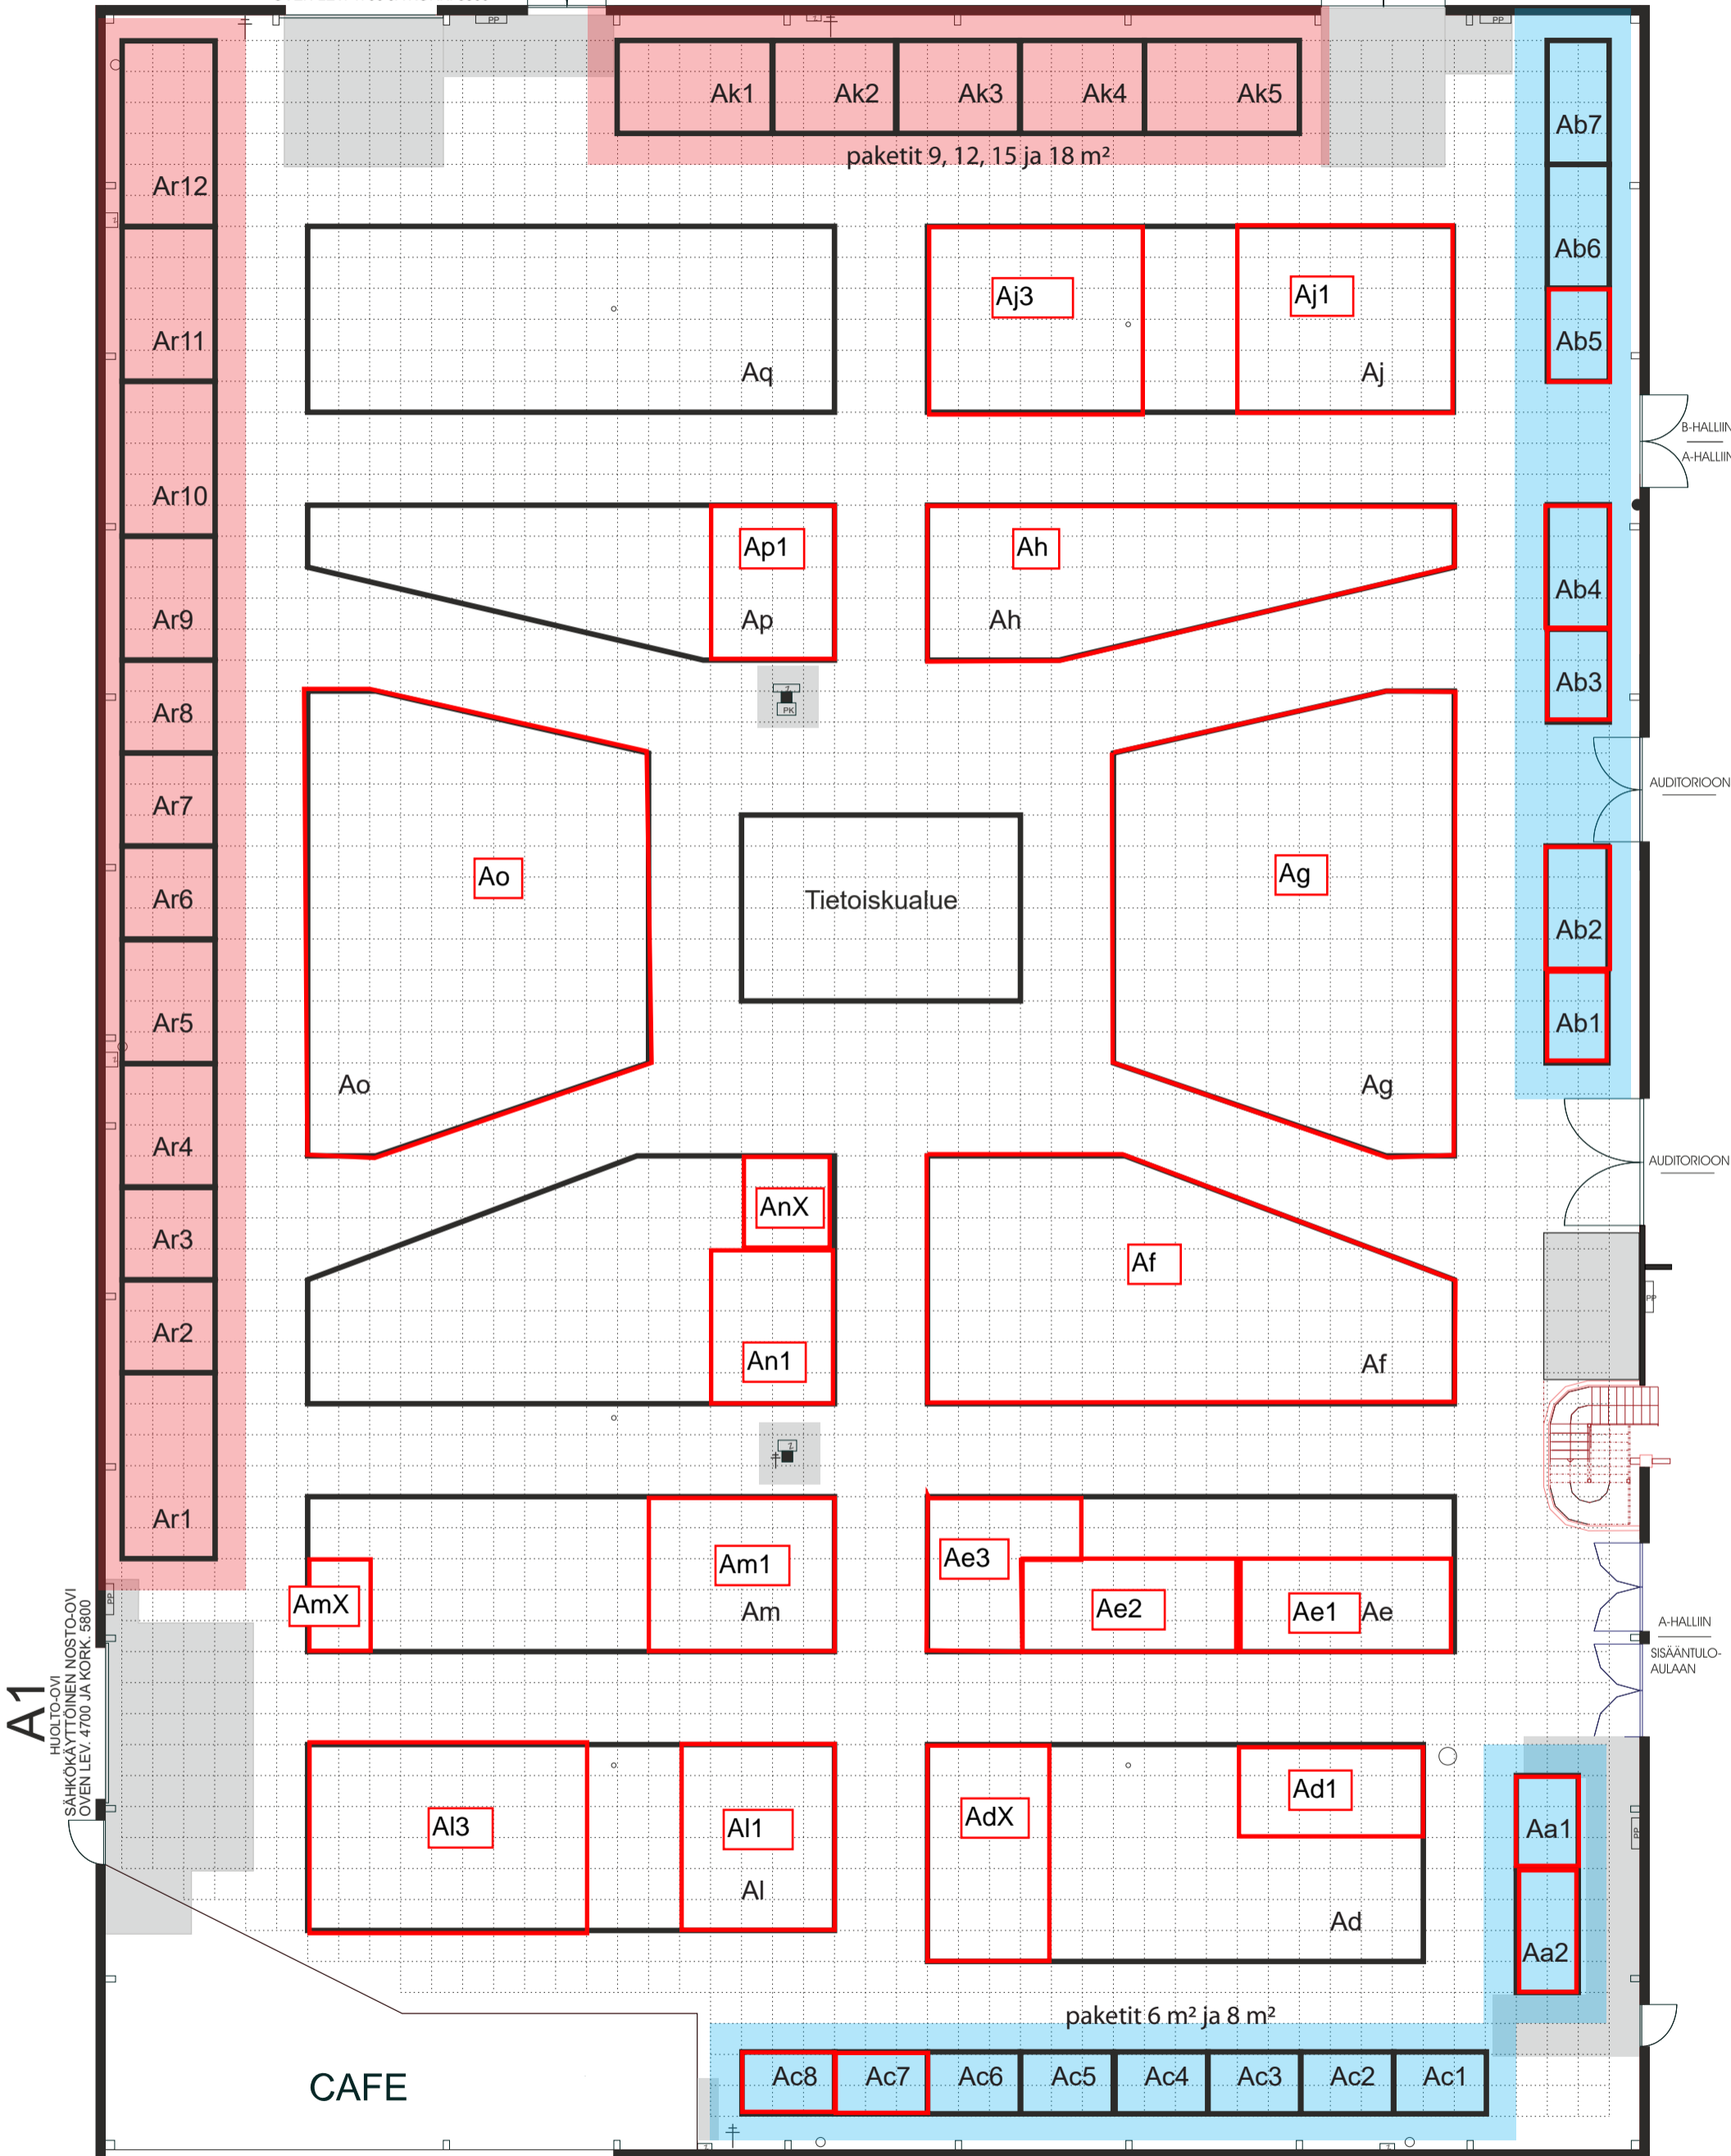

A

TURKU
19.-20.5.2021

A2
HUOLTO-OVI
SÄHKÖKÄYTTÖINEN NOSTO-OVI
OVEN LEV. 4700 JA KORK. 5800

A3
HUOLTO-OVI
OVEN LEV. 4000 JA KORK. 3200

A1
HUOLTO-OVI
SÄHKÖKÄYTTÖINEN NOSTO-OVI
OVEN LEV. 4700 JA KORK. 5800

paketit 9, 12, 15 ja 18 m²

paketit 6 m² ja 8 m²

CAFE

Tietoiskualue

1:200
1 ruutu = 1 m²
muutokset mahdollisia

PALOPOSTI	VIEMÄRI
SÄHKÖKAAPPI	PILARI
VESIPISTE	EI SAA RAKENTAA

HALLIN VAPAAKORKEUS 11,80 m