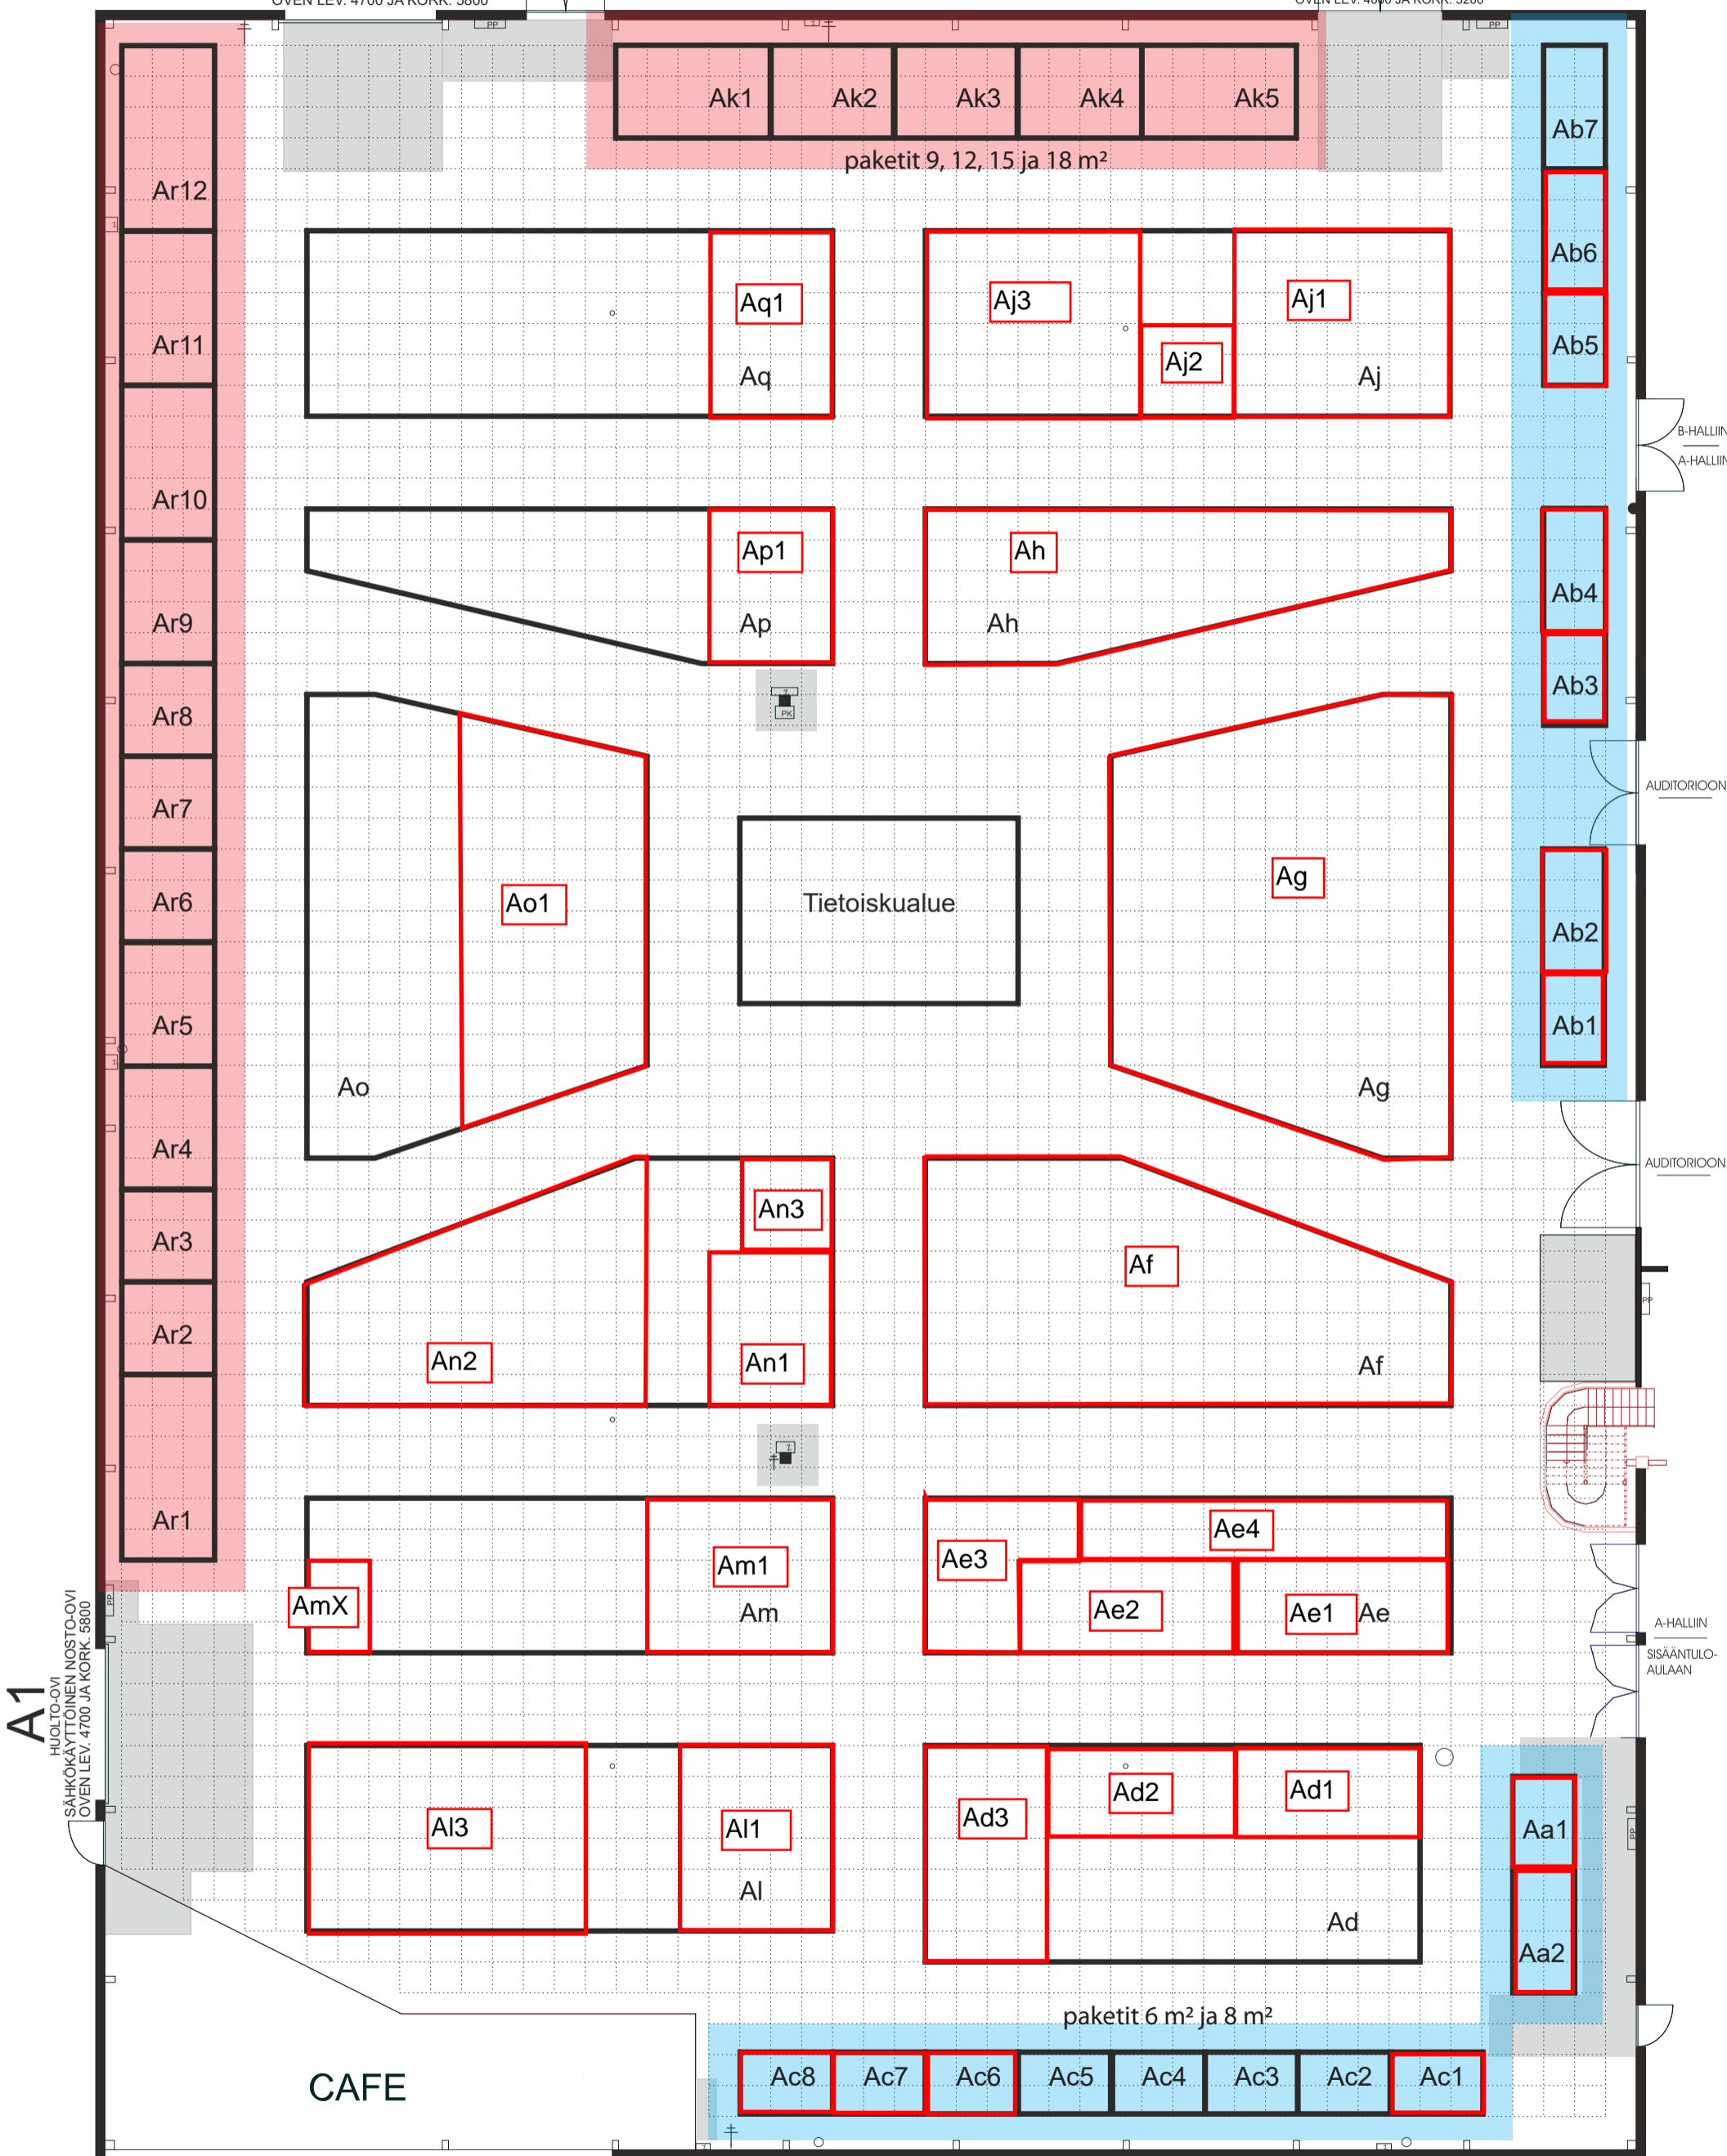

# A

TURKU  
19.-20.5.2021

A2  
HUOLTO-OVI  
SÄHKÖKÄYTTÖINEN NOSTO-OVI  
OVEN LEV. 4700 JA KORK. 5800

A3  
HUOLTO-OVI  
OVEN LEV. 4000 JA KORK. 3200

A1  
HUOLTO-OVI  
SÄHKÖKÄYTTÖINEN NOSTO-OVI  
OVEN LEV. 4700 JA KORK. 5800

paketit 9, 12, 15 ja 18 m<sup>2</sup>

paketit 6 m<sup>2</sup> ja 8 m<sup>2</sup>

CAFE

Tietoiskualue

1:200  
1 ruutu = 1 m<sup>2</sup>  
muutokset mahdollisia

PALOPOSTI	VIEMÄRI
SÄHKÖKAAPPI	PILARI
VESIPISTE	EI SAA RAKENTAA

HALLIN VAPAAKORKEUS 11,80 m