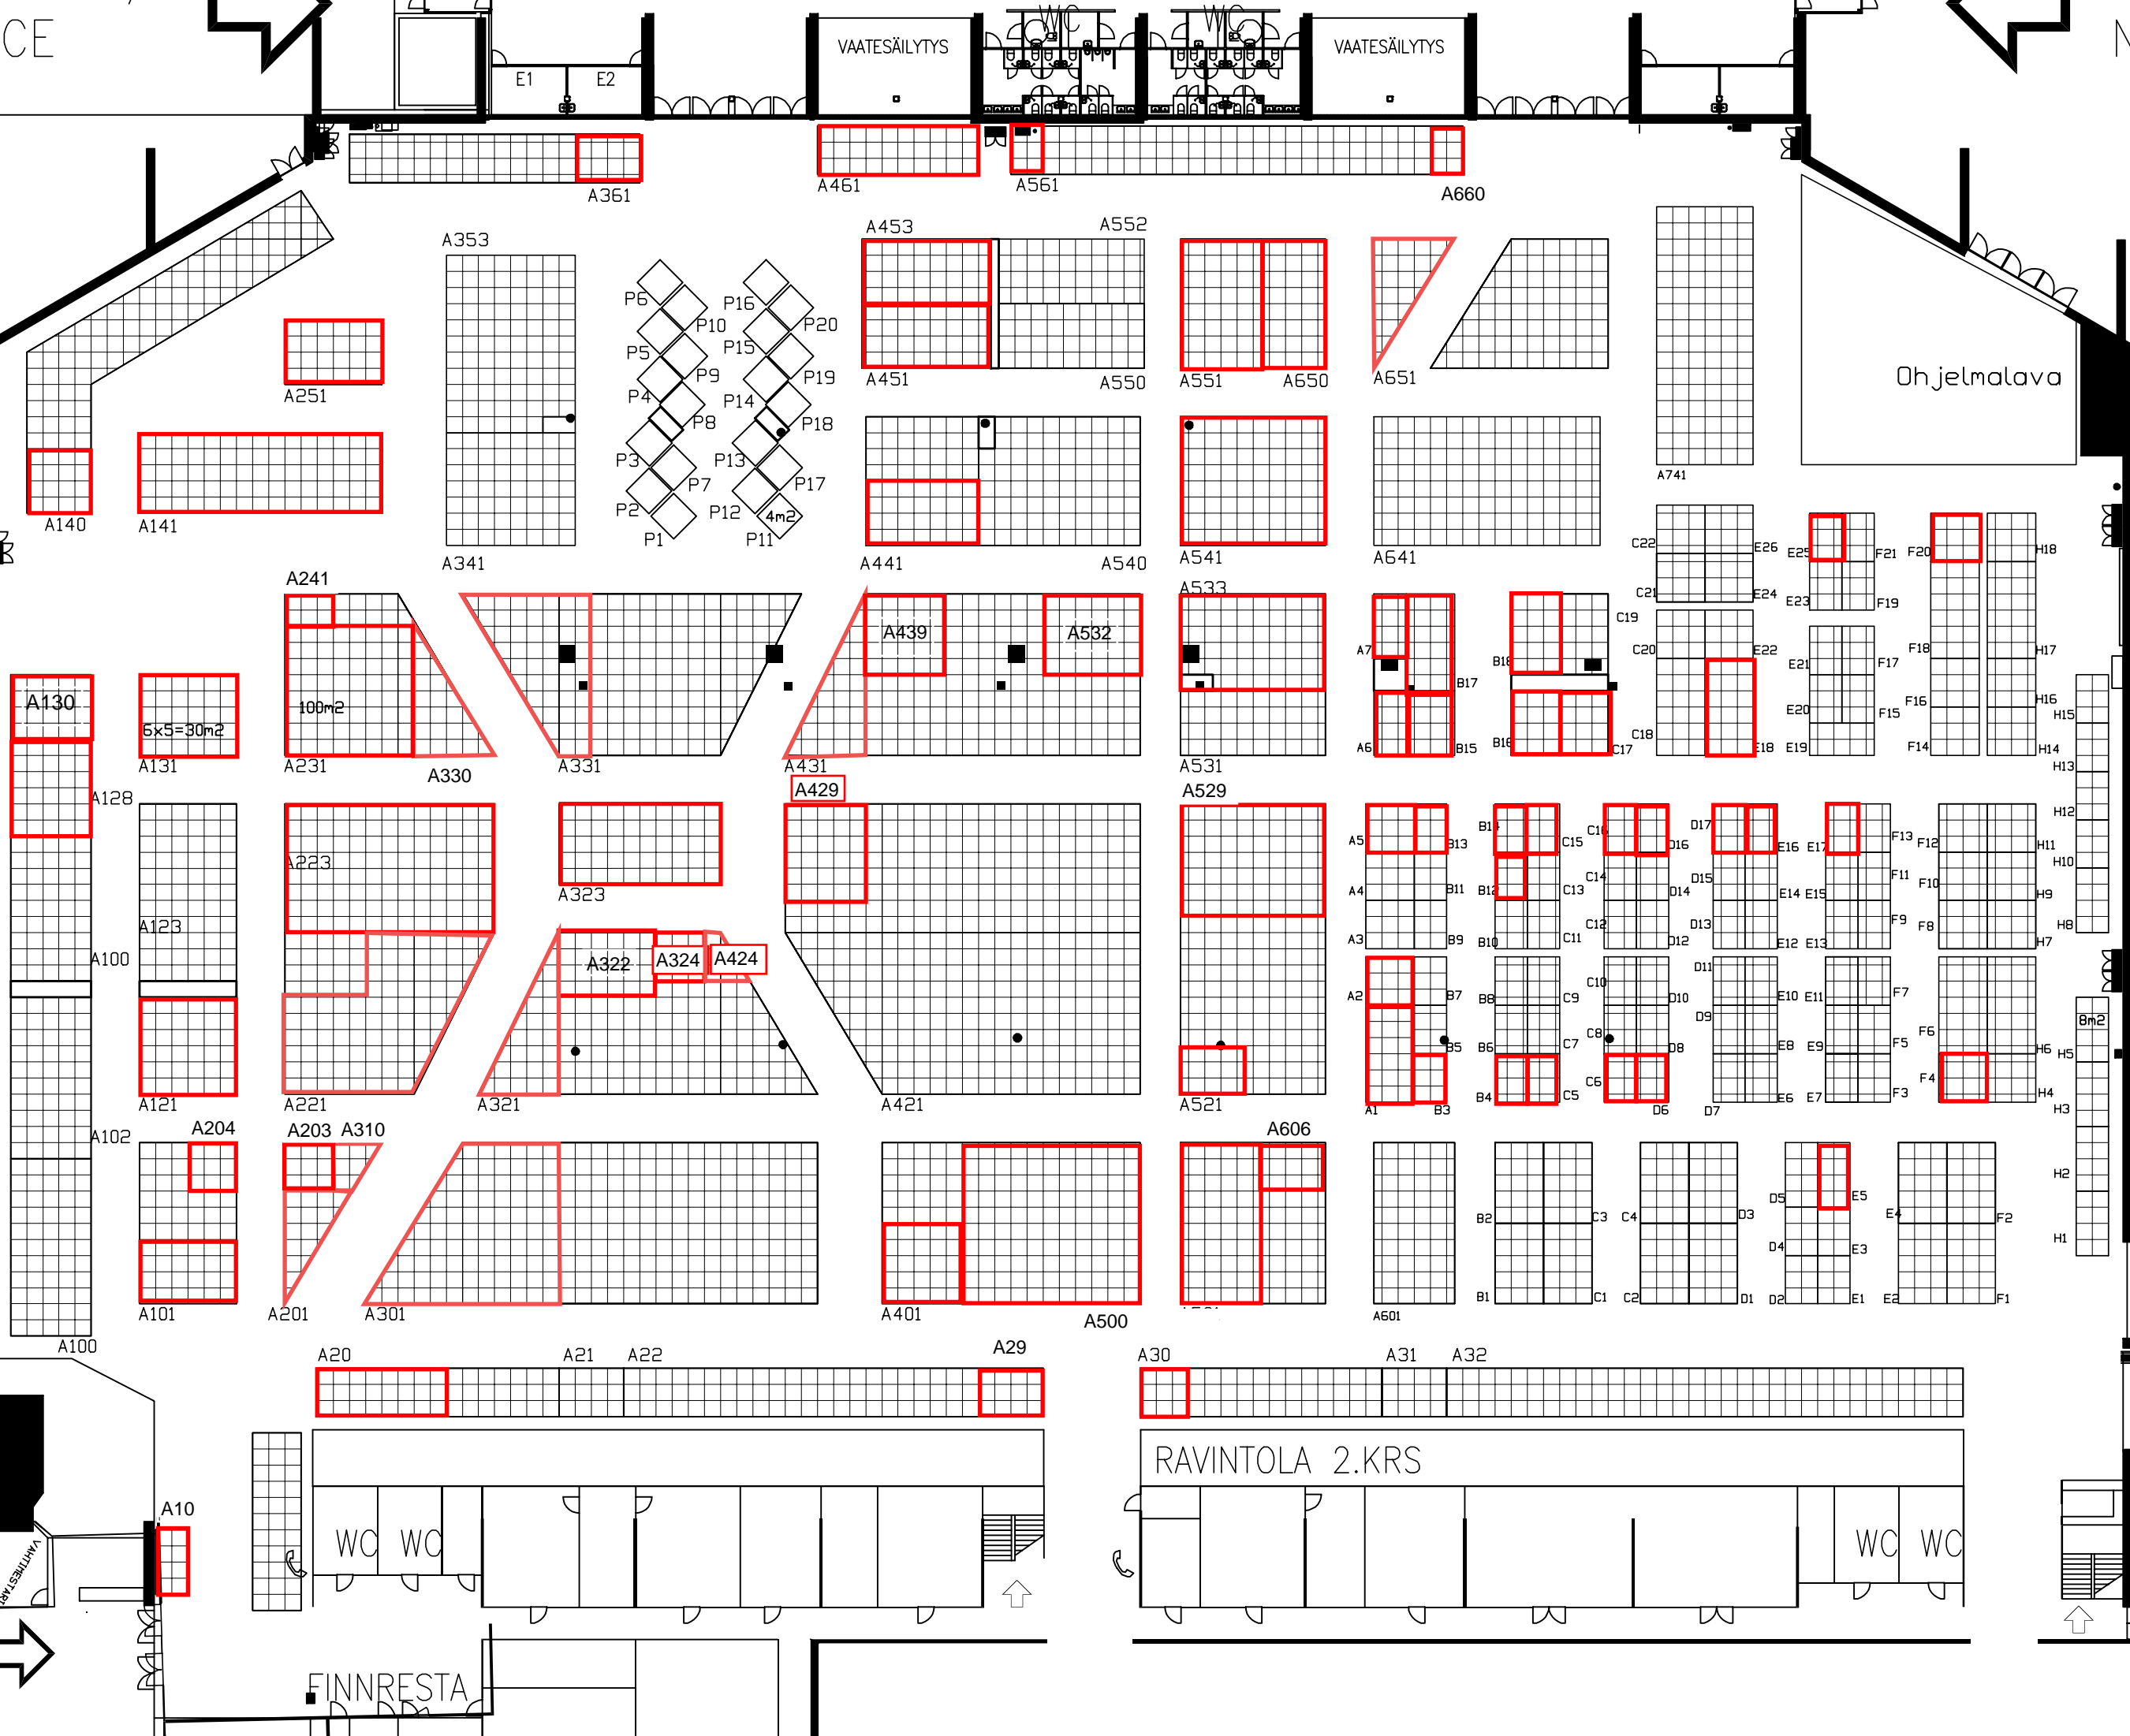

ENTRANCE

NORTH

HUOLTO-OVI 2

HUOLTO-OVI 1

HUOLTO-OVI 3

Ohjelmalava

RAVINTOLA 2.KRS

FINNRESTA

WC WC

WC WC

WC